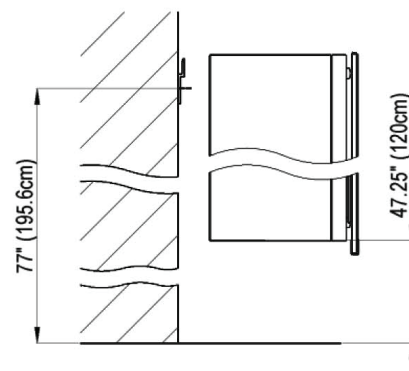

# Diamando

Edition  
Edition **08-2011**

Mirror cabinet **DM 3/59 1/4 " L without electrics**  
*Armoire de toilette* **SIDLER No.: 1'515'000**

**SIDLER International Ltd.**  
**Made in Switzerland**  
#205-2999 Underhill Avenue, Burnaby, BC V5A 3C2  
www.sidler-international.com

Aluminium case  
Door in the center hinge on the left  
9 adjustable glass trays  
1 cosmetic box, 1 cosmetic mirror

*Boîtier en aluminium*  
*Porte au centre avec gond à gauche*  
*9 tablettes en verre réglables*  
*1 cassette de beauté, 1 miror grossissant*

Rough opening : 30.75 x 58.5

The dimensions in centimetres/inches go with the reservation of the factory tolerance, later modifications if necessary as well as further possibilities of installtion. The responsibility for consequences of incorrect and incomplete dimensions is out of question.

*Les dimensions en centimètre/inches s'entendent sous réserve des tolérances d'usine, d'éventuelles modifications ultérieures, de même que de nouvelles possibilités de montage. La responsabilité ne peut être engagée en cas de cotes manquantes ou erronnées.*