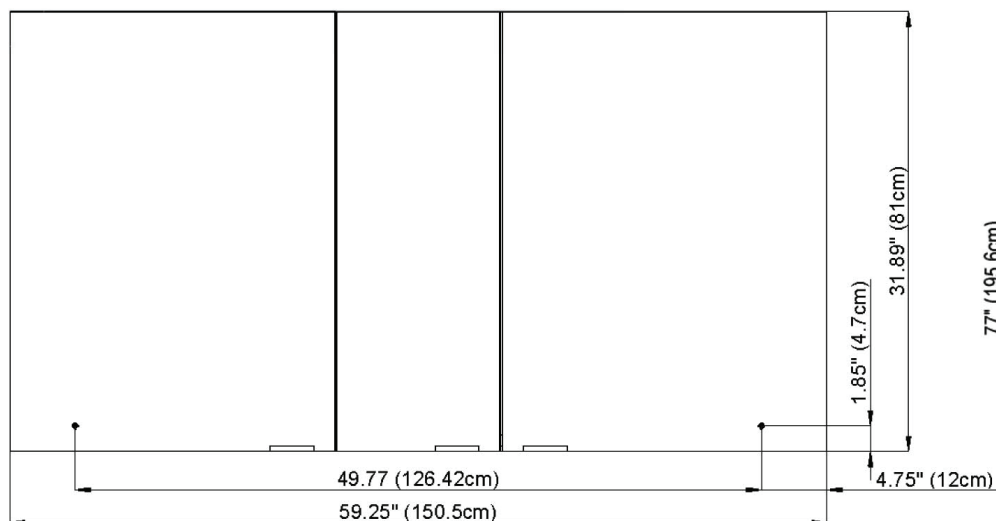

# Diamando

Edition  
Edition **08-2011**

Mirror cabinet **DM 3/59 1/4 " L without electrics**  
*Armoire de toilette* **SIDLER No.: 1'515'000**

**SIDLER International Ltd.**  
**Made in Switzerland**  
#205-2999 Underhill Avenue, Burnaby, BC V5A 3C2  
www.sidler-international.com

Aluminium case  
Door in the center hinge on the left  
9 adjustable glass trays  
1 cosmetic box, 1 cosmetic mirror

*Boîtier en aluminium*  
*Porte au centre avec gond à gauche*  
*9 tablettes en verre réglables*  
*1 cassette de beauté, 1 miror grossissant*

Rough opening : 30.75 x 58.5

The dimensions in centimetres/inches go with the reservation of the factory tolerance, later modifications if necessary as well as further possibilities of installtion. The responsibility for consequences of incorrect and incomplete dimensions is out of question.

*Les dimensions en centimètre/inches s'entendent sous réserve des tolérances d'usine, d'éventuelles modifications ultérieures, de même que de nouvelles possibilités de montage. La responsabilité ne peut être engagée en cas de cotes manquantes ou erronnées.*