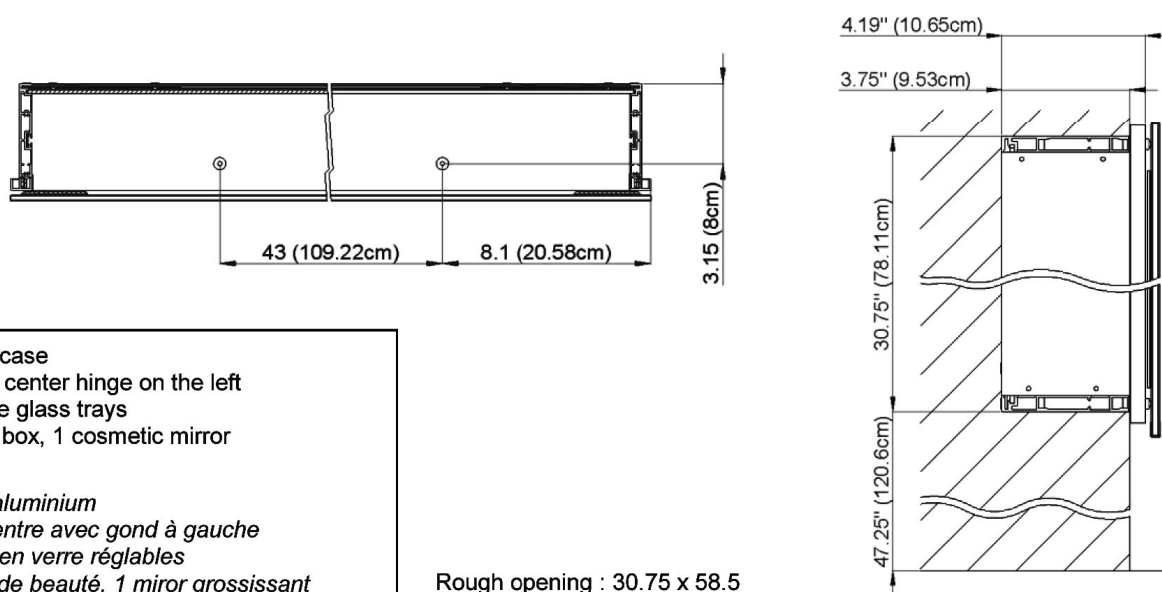

# Diamando

Edition  
Edition **08-2011**

Mirror cabinet **DM 3/59 1/4 " L without electrics**  
*Armoire de toilette* **SIDLER No.: 1'515'000**

**SIDLER International Ltd.**  
**Made in Switzerland**  
#205-2999 Underhill Avenue, Burnaby, BC V5A 3C2  
www.sidler-international.com

Aluminium case  
Door in the center hinge on the left  
9 adjustable glass trays  
1 cosmetic box, 1 cosmetic mirror

*Boîtier en aluminium*  
*Porte au centre avec gond à gauche*  
*9 tablettes en verre réglables*  
*1 cassette de beauté, 1 miror grossissant*

Rough opening : 30.75 x 58.5

The dimensions in centimetres/inches go with the reservation of the factory tolerance, later modifications if necessary as well as further possibilities of installtion. The responsibility for consequences of incorrect and incomplete dimensions is out of question.

*Les dimensions en centimètre/inches s'entendent sous réserve des tolérances d'usine, d'éventuelles modifications ultérieures, de même que de nouvelles possibilités de montage. La responsabilité ne peut être engagée en cas de cotes manquantes ou erronnées.*