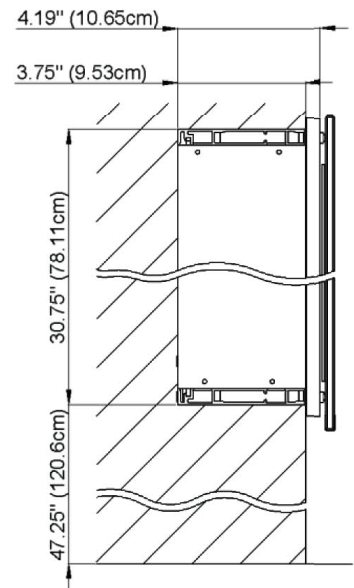

Diamando

Edition
Edition

08-2011

Mirror cabinet
Armoire de toilette

DM 2/47 1/4" without electrics
SIDLER No.: 1'512'000

SIDLER International Ltd.

Made in Switzerland

#205-2999 Underhill Avenue, Burnaby, BC V5A 3C2
www.sidler-international.com

Aluminium case
6 adjustable glass trays
1 cosmetic box, 1 cosmetic mirror

Boîtier en aluminium
6 tablettes en verre réglables
1 cassette de beauté, 1 miror grossissant

Rough opening : 30.75 x 46.5

The dimensions in centimetres/inches go with the reservation of the factory tolerance, later modifications if necessary as well as further possibilities of installation. The responsibility for consequences of incorrect and incomplete dimensions is out of question.

Les dimensions en centimètre/inches s'entendent sous réserve des tolérances d'usine, d'éventuelles modifications ultérieures, de même que de nouvelles possibilités de montage. La responsabilité ne peut être engagée en cas de cotes manquantes ou erronées.