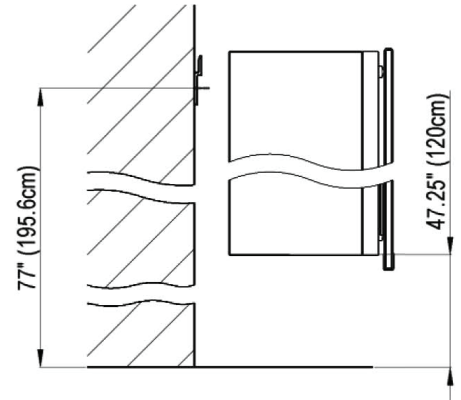

Diamando

Edition
Edition

08-2011

Mirror cabinet
Armoire de toilette

DM 2/47 1/4" without electrics
SIDLER No.: 1'512'000

SIDLER International Ltd.

Made in Switzerland

#205-2999 Underhill Avenue, Burnaby, BC V5A 3C2
www.sidler-international.com

Aluminium case
6 adjustable glass trays
1 cosmetic box, 1 cosmetic mirror

Boîtier en aluminium
6 tablettes en verre réglables
1 cassette de beauté, 1 miror grossissant

Rough opening : 30.75 x 46.5

The dimensions in centimetres/inches go with the reservation of the factory tolerance, later modifications if necessary as well as further possibilities of installation. The responsibility for consequences of incorrect and incomplete dimensions is out of question.

Les dimensions en centimètre/inches s'entendent sous réserve des tolérances d'usine, d'éventuelles modifications ultérieures, de même que de nouvelles possibilités de montage. La responsabilité ne peut être engagée en cas de cotes manquantes ou erronées.