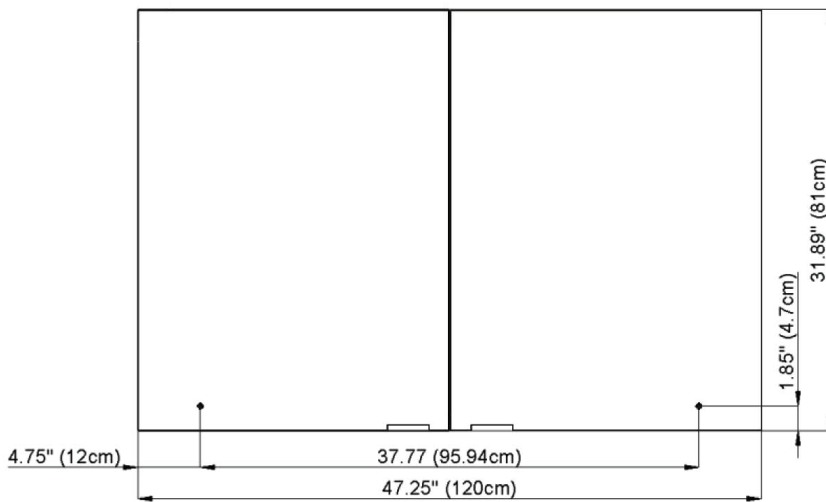

Diamando

Edition
Edition

08-2011

Mirror cabinet
Armoire de toilette

DM 2/47 1/4" without electrics
SIDLER No.: 1'512'000

SIDLER International Ltd.

Made in Switzerland

#205-2999 Underhill Avenue, Burnaby, BC V5A 3C2
www.sidler-international.com

Aluminium case
6 adjustable glass trays
1 cosmetic box, 1 cosmetic mirror

Boîtier en aluminium
6 tablettes en verre réglables
1 cassette de beauté, 1 miror grossissant

Rough opening : 30.75 x 46.5

The dimensions in centimetres/inches go with the reservation of the factory tolerance, later modifications if necessary as well as further possibilities of installation. The responsibility for consequences of incorrect and incomplete dimensions is out of question.

Les dimensions en centimètre/inches s'entendent sous réserve des tolérances d'usine, d'éventuelles modifications ultérieures, de même que de nouvelles possibilités de montage. La responsabilité ne peut être engagée en cas de cotes manquantes ou erronées.