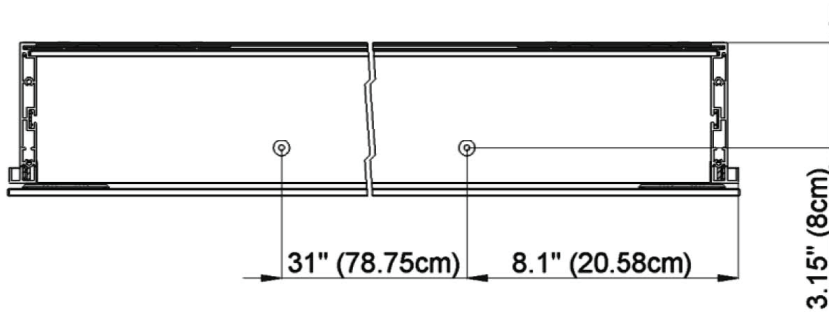

Diamando

Edition
Edition

08-2011

Mirror cabinet
Armoire de toilette

DM 2/47 1/4" without electrics
SIDLER No.: 1'512'000

SIDLER International Ltd.

Made in Switzerland

#205-2999 Underhill Avenue, Burnaby, BC V5A 3C2
www.sidler-international.com

Aluminium case
6 adjustable glass trays
1 cosmetic box, 1 cosmetic mirror

Boîtier en aluminium
6 tablettes en verre réglables
1 cassette de beauté, 1 miror grossissant

Rough opening : 30.75 x 46.5

The dimensions in centimetres/inches go with the reservation of the factory tolerance, later modifications if necessary as well as further possibilities of installation. The responsibility for consequences of incorrect and incomplete dimensions is out of question.

Les dimensions en centimètre/inches s'entendent sous réserve des tolérances d'usine, d'éventuelles modifications ultérieures, de même que de nouvelles possibilités de montage. La responsabilité ne peut être engagée en cas de cotes manquantes ou erronées.