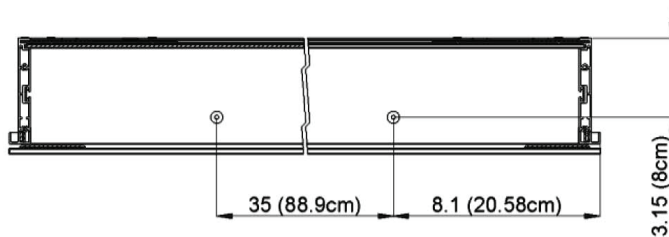

Diamando

Edition
Edition **08-2011**

Mirror cabinet **DM 3/51 1/4" L without electrics**
Armoire de toilette **SIDLER No.: 1'513'000**

SIDLER International Ltd.
Made in Switzerland
#205-2999 Underhill Avenue, Burnaby, BC V5A 3C2
www.sidler-international.com

Aluminium case
Door in the center hinge on the left
9 adjustable glass trays
1 cosmetic box, 1 cosmetic mirror

Boîtier en aluminium
Porte au centre avec gond à gauche
9 tablettes en verre réglables
1 cassette de beauté, 1 miror grossissant

Rough opening : 30.75 x 50.5

The dimensions in centimetres/inches go with the reservation of the factory tolerance, later modifications if necessary as well as further possibilities of installtion. The responsibility for consequences of incorrect and incomplete dimensions is out of question.

Les dimensions en centimètre/inches s'entendent sous réserve des tolérances d'usine, d'éventuelles modifications ultérieures, de même que de nouvelles possibilités de montage. La responsabilité ne peut être engagée en cas de cotes manquantes ou erronnées.