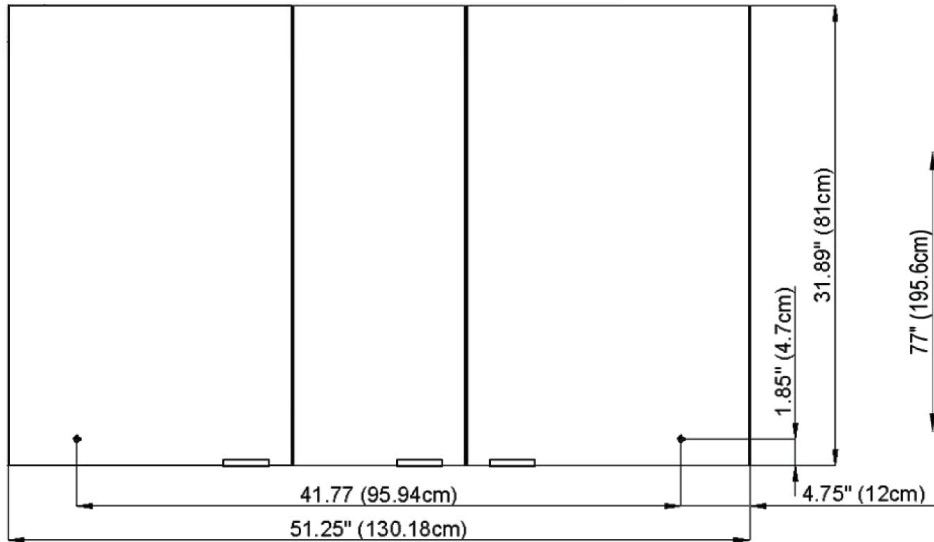

Diamando

Edition
Edition **08-2011**

Mirror cabinet **DM 3/51 1/4" L without electrics**
Armoire de toilette **SIDLER No.: 1'513'000**

SIDLER International Ltd.
Made in Switzerland
#205-2999 Underhill Avenue, Burnaby, BC V5A 3C2
www.sidler-international.com

Aluminium case
Door in the center hinge on the left
9 adjustable glass trays
1 cosmetic box, 1 cosmetic mirror

Boîtier en aluminium
Porte au centre avec gond à gauche
9 tablettes en verre réglables
1 cassette de beauté, 1 miror grossissant

Rough opening : 30.75 x 50.5

The dimensions in centimetres/inches go with the reservation of the factory tolerance, later modifications if necessary as well as further possibilities of installtion. The responsibility for consequences of incorrect and incomplete dimensions is out of question.

Les dimensions en centimètre/inches s'entendent sous réserve des tolérances d'usine, d'éventuelles modifications ultérieures, de même que de nouvelles possibilités de montage. La responsabilité ne peut être engagée en cas de cotes manquantes ou erronnées.