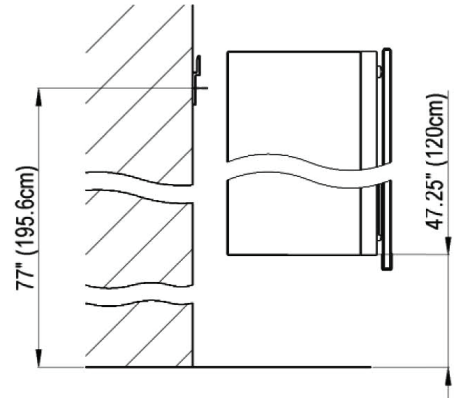

Diamando

Edition
Edition **08-2011**

Mirror cabinet **DM 3/51 1/4" L without electrics**
Armoire de toilette **SIDLER No.: 1'513'000**

SIDLER International Ltd.
Made in Switzerland
#205-2999 Underhill Avenue, Burnaby, BC V5A 3C2
www.sidler-international.com

Aluminium case
Door in the center hinge on the left
9 adjustable glass trays
1 cosmetic box, 1 cosmetic mirror

Boîtier en aluminium
Porte au centre avec gond à gauche
9 tablettes en verre réglables
1 cassette de beauté, 1 miror grossissant

Rough opening : 30.75 x 50.5

The dimensions in centimetres/inches go with the reservation of the factory tolerance, later modifications if necessary as well as further possibilities of installtion. The responsibility for consequences of incorrect and incomplete dimensions is out of question.

Les dimensions en centimètre/inches s'entendent sous réserve des tolérances d'usine, d'éventuelles modifications ultérieures, de même que de nouvelles possibilités de montage. La responsabilité ne peut être engagée en cas de cotes manquantes ou erronnées.