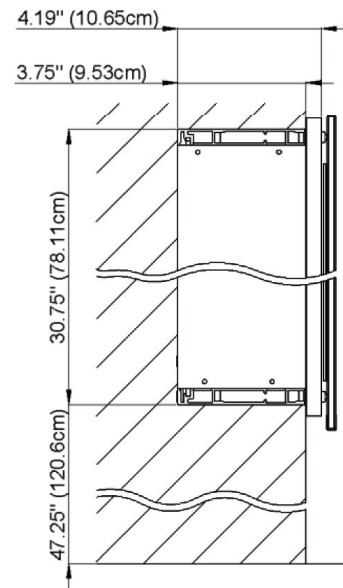

Diamando

Edition
Edition **08-2011**

Mirror cabinet **DM 3/51 1/4" L without electrics**
Armoire de toilette **SIDLER No.: 1'513'000**

SIDLER International Ltd.
Made in Switzerland
#205-2999 Underhill Avenue, Burnaby, BC V5A 3C2
www.sidler-international.com

Aluminium case
Door in the center hinge on the left
9 adjustable glass trays
1 cosmetic box, 1 cosmetic mirror

Boîtier en aluminium
Porte au centre avec gond à gauche
9 tablettes en verre réglables
1 cassette de beauté, 1 miror grossissant

Rough opening : 30.75 x 50.5

The dimensions in centimetres/inches go with the reservation of the factory tolerance, later modifications if necessary as well as further possibilities of installtion. The responsibility for consequences of incorrect and incomplete dimensions is out of question.

Les dimensions en centimètre/inches s'entendent sous réserve des tolérances d'usine, d'éventuelles modifications ultérieures, de même que de nouvelles possibilités de montage. La responsabilité ne peut être engagée en cas de cotes manquantes ou erronnées.