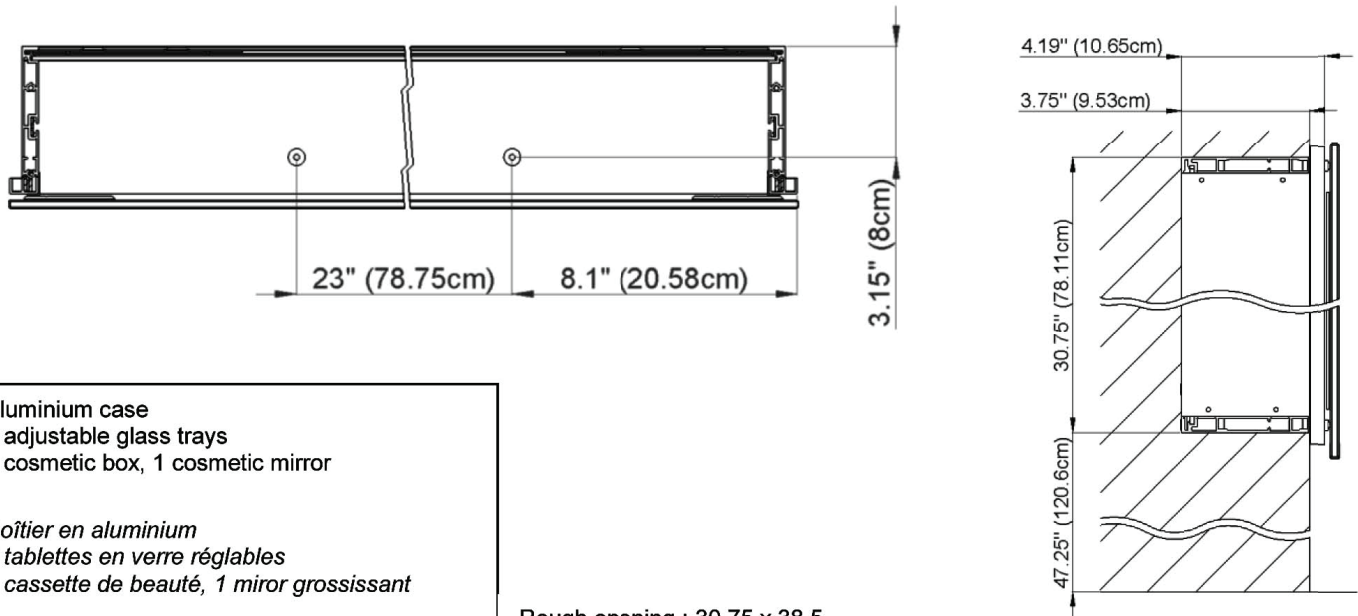

Diamando

Edition
Edition **08-2011**

Mirror cabinet **DM 2/39 1/4" without electrics**
Armoire de toilette **SIDLER No.: 1'510'000**

SIDLER International Ltd.
Made in Switzerland
#205-2999 Underhill Avenue, Burnaby, BC V5A 3C2
www.sidler-international.com

Aluminium case
6 adjustable glass trays
1 cosmetic box, 1 cosmetic mirror

Boîtier en aluminium
6 tablettes en verre réglables
1 cassette de beauté, 1 miror grossissant

Rough opening : 30.75 x 38.5

The dimensions in centimetres/inches go with the reservation of the factory tolerance, later modifications if necessary as well as further possibilities of installtion. The responsibility for consequences of incorrect and incomplete dimensions is out of question.

Les dimensions en centimètre/inches s'entendent sous réserve des tolérances d'usine, d'éventuelles modifications ultérieures, de même que de nouvelles possibilités de montage. La responsabilité ne peut être engagée en cas de cotes manquantes ou erronnées.