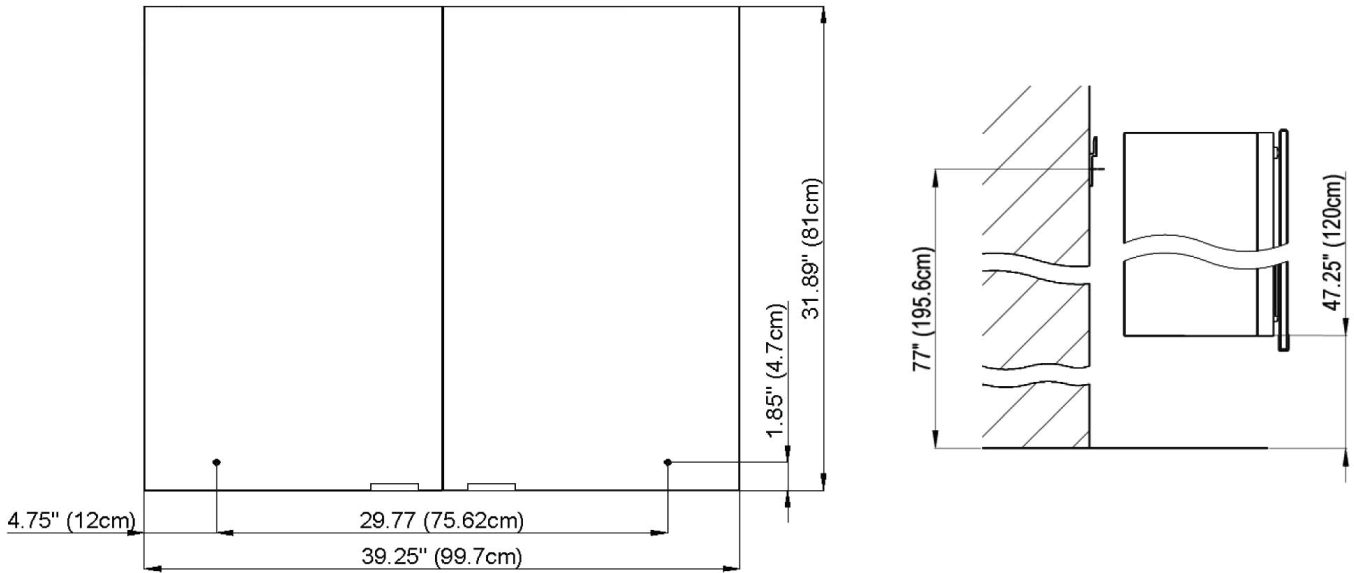

Diamando

Edition
Edition **08-2011**

Mirror cabinet **DM 2/39 1/4" without electrics**
Armoire de toilette **SIDLER No.: 1'510'000**

SIDLER International Ltd.
Made in Switzerland
#205-2999 Underhill Avenue, Burnaby, BC V5A 3C2
www.sidler-international.com

Aluminium case
6 adjustable glass trays
1 cosmetic box, 1 cosmetic mirror

Boîtier en aluminium
6 tablettes en verre réglables
1 cassette de beauté, 1 miror grossissant

Rough opening : 30.75 x 38.5

The dimensions in centimetres/inches go with the reservation of the factory tolerance, later modifications if necessary as well as further possibilities of installtion. The responsibility for consequences of incorrect and incomplete dimensions is out of question.

Les dimensions en centimètre/inches s'entendent sous réserve des tolérances d'usine, d'éventuelles modifications ultérieures, de même que de nouvelles possibilités de montage. La responsabilité ne peut être engagée en cas de cotes manquantes ou erronnées.