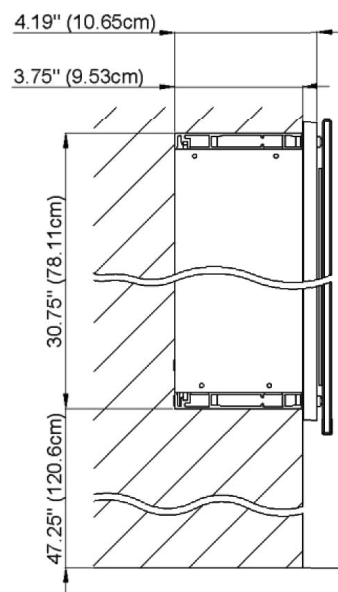

Diamando

Edition
Edition **08-2011**

Mirror cabinet **DM 2/35 1/4" without electrics**
Armoire de toilette **SIDLER No.: 1'509'000**

SIDLER International Ltd.
Made in Switzerland
#205-2999 Underhill Avenue, Burnaby, BC V5A 3C2
www.sidler-international.com

Aluminium case
6 adjustable glass trays
1 cosmetic box, 1 cosmetic mirror

Boîtier en aluminium
6 tablettes en verre réglables
1 cassette de beauté, 1 miror grossissant

Rough opening : 30.75 x 34.5

The dimensions in centimetres/inches go with the reservation of the factory tolerance, later modifications if necessary as well as further possibilities of installtion. The responsibility for consequences of incorrect and incomplete dimensions is out of question.

Les dimensions en centimètre/inches s'entendent sous réserve des tolérances d'usine, d'éventuelles modifications ultérieures, de même que de nouvelles possibilités de montage. La responsabilité ne peut être engagée en cas de cotes manquantes ou erronées.