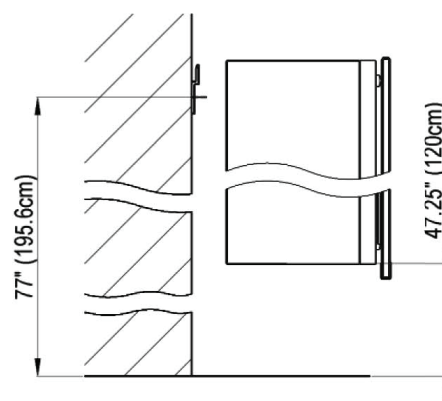

Diamando

Edition
Edition **08-2011**

Mirror cabinet **DM 2/35 1/4" without electrics**
Armoire de toilette **SIDLER No.: 1'509'000**

SIDLER International Ltd.
Made in Switzerland
#205-2999 Underhill Avenue, Burnaby, BC V5A 3C2
www.sidler-international.com

Aluminium case
6 adjustable glass trays
1 cosmetic box, 1 cosmetic mirror

Boîtier en aluminium
6 tablettes en verre réglables
1 cassette de beauté, 1 miror grossissant

Rough opening : 30.75 x 34.5

The dimensions in centimetres/inches go with the reservation of the factory tolerance, later modifications if necessary as well as further possibilities of installtion. The responsibility for consequences of incorrect and incomplete dimensions is out of question.

Les dimensions en centimètre/inches s'entendent sous réserve des tolérances d'usine, d'éventuelles modifications ultérieures, de même que de nouvelles possibilités de montage. La responsabilité ne peut être engagée en cas de cotes manquantes ou erronées.