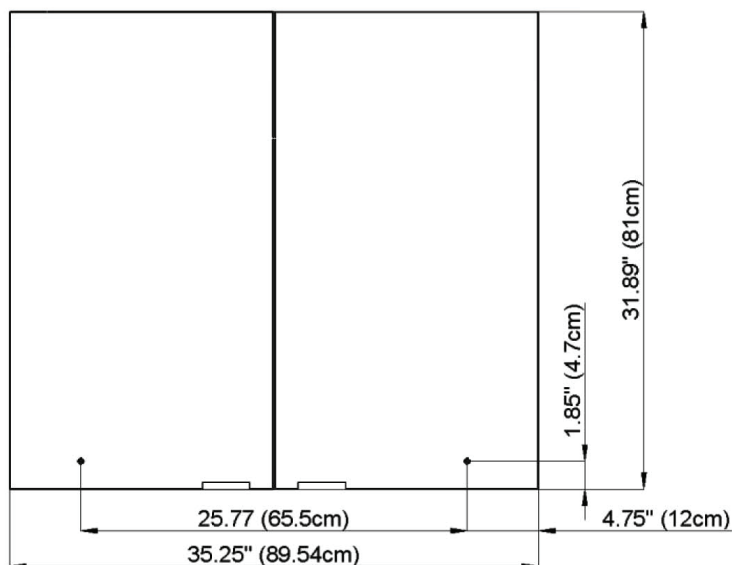

Diamando

Edition
Edition **08-2011**

Mirror cabinet **DM 2/35 1/4" without electrics**
Armoire de toilette **SIDLER No.: 1'509'000**

SIDLER International Ltd.
Made in Switzerland
#205-2999 Underhill Avenue, Burnaby, BC V5A 3C2
www.sidler-international.com

Aluminium case
6 adjustable glass trays
1 cosmetic box, 1 cosmetic mirror

Boîtier en aluminium
6 tablettes en verre réglables
1 cassette de beauté, 1 miror grossissant

Rough opening : 30.75 x 34.5

The dimensions in centimetres/inches go with the reservation of the factory tolerance, later modifications if necessary as well as further possibilities of installtion. The responsibility for consequences of incorrect and incomplete dimensions is out of question.

Les dimensions en centimètre/inches s'entendent sous réserve des tolérances d'usine, d'éventuelles modifications ultérieures, de même que de nouvelles possibilités de montage. La responsabilité ne peut être engagée en cas de cotes manquantes ou erronées.