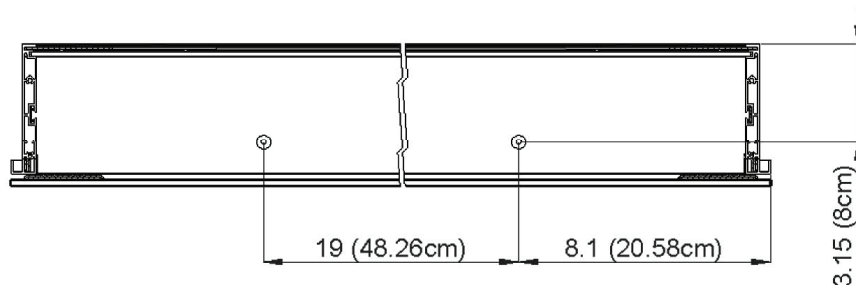

Diamando

Edition
Edition **08-2011**

Mirror cabinet **DM 2/35 1/4" without electrics**
Armoire de toilette **SIDLER No.: 1'509'000**

SIDLER International Ltd.
Made in Switzerland
#205-2999 Underhill Avenue, Burnaby, BC V5A 3C2
www.sidler-international.com

Aluminium case
6 adjustable glass trays
1 cosmetic box, 1 cosmetic mirror

Boîtier en aluminium
6 tablettes en verre réglables
1 cassette de beauté, 1 miror grossissant

Rough opening : 30.75 x 34.5

The dimensions in centimetres/inches go with the reservation of the factory tolerance, later modifications if necessary as well as further possibilities of installtion. The responsibility for consequences of incorrect and incomplete dimensions is out of question.

Les dimensions en centimètre/inches s'entendent sous réserve des tolérances d'usine, d'éventuelles modifications ultérieures, de même que de nouvelles possibilités de montage. La responsabilité ne peut être engagée en cas de cotes manquantes ou erronées.