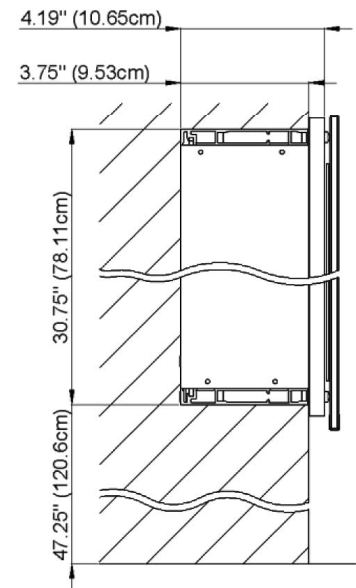

# Diamando

Edition  
Edition **08-2011**

Mirror cabinet **DM 2/35 1/4" AS R without electrics**  
Armoire de toilette **SIDLER No.: 1'509'020**

**SIDLER International Ltd.**  
**Made in Switzerland**  
#209-2999 Underhill Avenue, Burnaby, BC V5A 3C2  
www.sidler-international.com

Aluminium case  
6 adjustable glass trays  
1 cosmetic box, 1 cosmetic mirror

*Boîtier en aluminium*  
*6 tablettes en verre réglables*  
*1 cassette de beauté, 1 miror grossissant*

Rough opening : 30.75 x 34.5

The dimensions in centimetres/inches go with the reservation of the factory tolerance, later modifications if necessary as well as further possibilities of installation. The responsibility for consequences of incorrect and incomplete dimensions is out of question.

*Les dimensions en centimètre/inches s'entendent sous réserve des tolérances d'usine, d'éventuelles modifications ultérieures, de même que de nouvelles possibilités de montage. La responsabilité ne peut être engagée en cas de cotes manquantes ou erronées.*