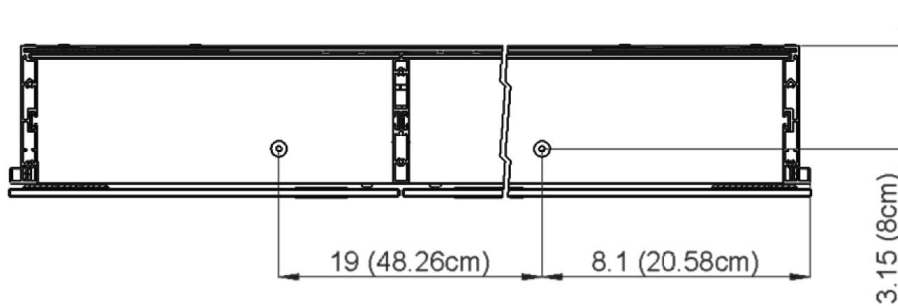

# Diamando

Edition  
Edition **08-2011**

Mirror cabinet **DM 2/35 1/4" AS R without electrics**  
Armoire de toilette **SIDLER No.: 1'509'020**

**SIDLER International Ltd.**  
**Made in Switzerland**  
#209-2999 Underhill Avenue, Burnaby, BC V5A 3C2  
www.sidler-international.com

Aluminium case  
6 adjustable glass trays  
1 cosmetic box, 1 cosmetic mirror

*Boîtier en aluminium*  
*6 tablettes en verre réglables*  
*1 cassette de beauté, 1 miror grossissant*

Rough opening : 30.75 x 34.5

The dimensions in centimetres/inches go with the reservation of the factory tolerance, later modifications if necessary as well as further possibilities of installation. The responsibility for consequences of incorrect and incomplete dimensions is out of question.

*Les dimensions en centimètre/inches s'entendent sous réserve des tolérances d'usine, d'éventuelles modifications ultérieures, de même que de nouvelles possibilités de montage. La responsabilité ne peut être engagée en cas de cotes manquantes ou erronées.*