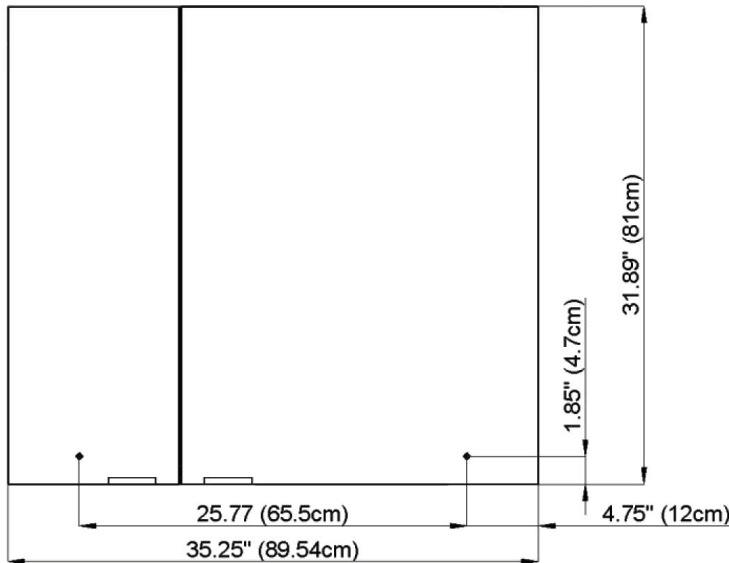

# Diamando

Edition  
Edition **08-2011**

Mirror cabinet **DM 2/35 1/4" AS R without electrics**  
Armoire de toilette **SIDLER No.: 1'509'020**

**SIDLER International Ltd.**  
**Made in Switzerland**  
#209-2999 Underhill Avenue, Burnaby, BC V5A 3C2  
www.sidler-international.com

Aluminium case  
6 adjustable glass trays  
1 cosmetic box, 1 cosmetic mirror

*Boîtier en aluminium*  
*6 tablettes en verre réglables*  
*1 cassette de beauté, 1 miror grossissant*

Rough opening : 30.75 x 34.5

The dimensions in centimetres/inches go with the reservation of the factory tolerance, later modifications if necessary as well as further possibilities of installation. The responsibility for consequences of incorrect and incomplete dimensions is out of question.

*Les dimensions en centimètre/inches s'entendent sous réserve des tolérances d'usine, d'éventuelles modifications ultérieures, de même que de nouvelles possibilités de montage. La responsabilité ne peut être engagée en cas de cotes manquantes ou erronées.*