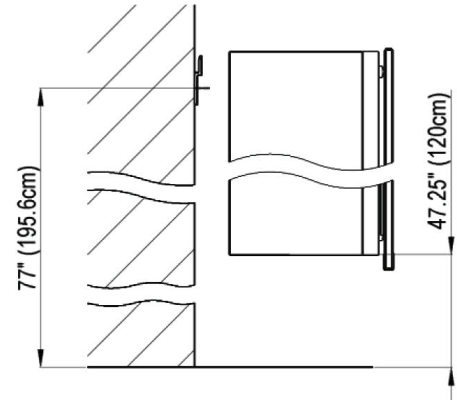

# Diamando

Edition  
Edition **08-2011**

Mirror cabinet **DM 2/35 1/4" AS R without electrics**  
Armoire de toilette **SIDLER No.: 1'509'020**

**SIDLER International Ltd.**  
**Made in Switzerland**  
#209-2999 Underhill Avenue, Burnaby, BC V5A 3C2  
www.sidler-international.com

Aluminium case  
6 adjustable glass trays  
1 cosmetic box, 1 cosmetic mirror

*Boîtier en aluminium*  
*6 tablettes en verre réglables*  
*1 cassette de beauté, 1 miror grossissant*

Rough opening : 30.75 x 34.5

The dimensions in centimetres/inches go with the reservation of the factory tolerance, later modifications if necessary as well as further possibilities of installation. The responsibility for consequences of incorrect and incomplete dimensions is out of question.

*Les dimensions en centimètre/inches s'entendent sous réserve des tolérances d'usine, d'éventuelles modifications ultérieures, de même que de nouvelles possibilités de montage. La responsabilité ne peut être engagée en cas de cotes manquantes ou erronées.*