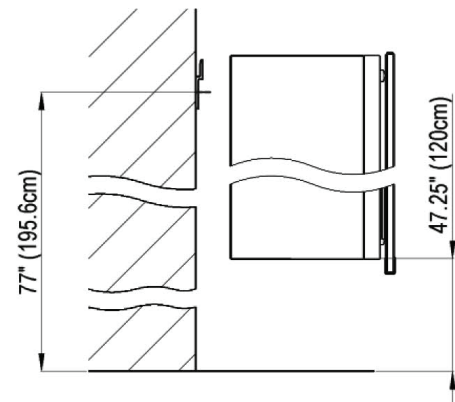

# Diamando

Edition  
Edition **08-2011**

Mirror cabinet **DM 2/35 1/4" AS L without electrics**  
Armoire de toilette **SIDLER No.: 1'509'010**

**SIDLER International Ltd.**  
**Made in Switzerland**  
#205-2999 Underhill Avenue, Burnaby, BC V5A 3C2  
www.sidler-international.com

Aluminium case  
6 adjustable glass trays  
1 cosmetic box, 1 cosmetic mirror

Boîtier en aluminium  
6 tablettes en verre réglables  
1 cassette de beauté, 1 miror grossissant

Rough opening : 30.75 x 34.5

The dimensions in centimetres/inches go with the reservation of the factory tolerance, later modifications if necessary as well as further possibilities of installation. The responsibility for consequences of incorrect and incomplete dimensions is out of question.

Les dimensions en centimètre/inches s'entendent sous réserve des tolérances d'usine, d'éventuelles modifications ultérieures, de même que de nouvelles possibilités de montage. La responsabilité ne peut être engagée en cas de cotes manquantes ou erronées.