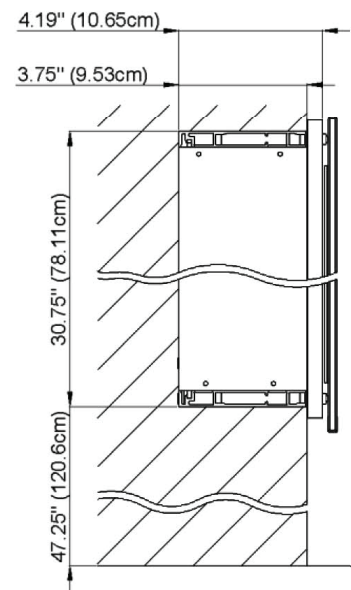

# Diamando

Edition  
Edition **08-2011**

Mirror cabinet **DM 2/35 1/4" AS L without electrics**  
Armoire de toilette **SIDLER No.: 1'509'010**

**SIDLER International Ltd.**  
**Made in Switzerland**  
#205-2999 Underhill Avenue, Burnaby, BC V5A 3C2  
www.sidler-international.com

Aluminium case  
6 adjustable glass trays  
1 cosmetic box, 1 cosmetic mirror

Boîtier en aluminium  
6 tablettes en verre réglables  
1 cassette de beauté, 1 miror grossissant

Rough opening : 30.75 x 34.5

The dimensions in centimetres/inches go with the reservation of the factory tolerance, later modifications if necessary as well as further possibilities of installation. The responsibility for consequences of incorrect and incomplete dimensions is out of question.

Les dimensions en centimètre/inches s'entendent sous réserve des tolérances d'usine, d'éventuelles modifications ultérieures, de même que de nouvelles possibilités de montage. La responsabilité ne peut être engagée en cas de cotes manquantes ou erronées.