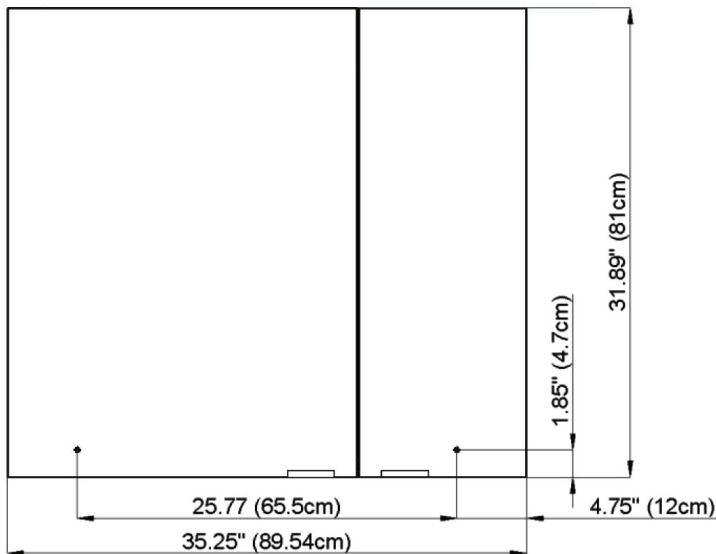

# Diamando

Edition  
Edition **08-2011**

Mirror cabinet **DM 2/35 1/4" AS L without electrics**  
Armoire de toilette **SIDLER No.: 1'509'010**

**SIDLER International Ltd.**  
**Made in Switzerland**  
#205-2999 Underhill Avenue, Burnaby, BC V5A 3C2  
www.sidler-international.com

Aluminium case  
6 adjustable glass trays  
1 cosmetic box, 1 cosmetic mirror

Boîtier en aluminium  
6 tablettes en verre réglables  
1 cassette de beauté, 1 miror grossissant

Rough opening : 30.75 x 34.5

The dimensions in centimetres/inches go with the reservation of the factory tolerance, later modifications if necessary as well as further possibilities of installation. The responsibility for consequences of incorrect and incomplete dimensions is out of question.

Les dimensions en centimètre/inches s'entendent sous réserve des tolérances d'usine, d'éventuelles modifications ultérieures, de même que de nouvelles possibilités de montage. La responsabilité ne peut être engagée en cas de cotes manquantes ou erronées.