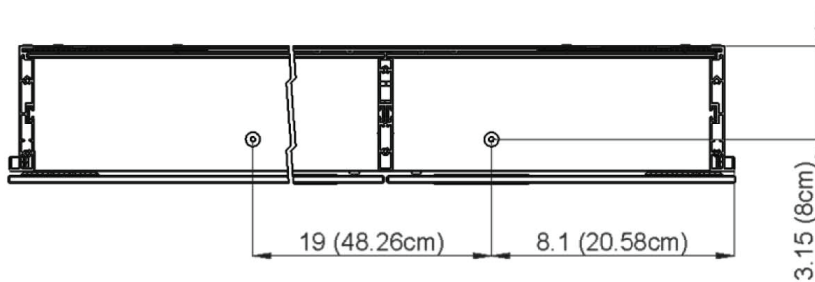

# Diamando

Edition  
Edition **08-2011**

Mirror cabinet **DM 2/35 1/4" AS L without electrics**  
Armoire de toilette **SIDLER No.: 1'509'010**

**SIDLER International Ltd.**  
**Made in Switzerland**  
#205-2999 Underhill Avenue, Burnaby, BC V5A 3C2  
www.sidler-international.com

Aluminium case  
6 adjustable glass trays  
1 cosmetic box, 1 cosmetic mirror

Boîtier en aluminium  
6 tablettes en verre réglables  
1 cassette de beauté, 1 miror grossissant

Rough opening : 30.75 x 34.5

The dimensions in centimetres/inches go with the reservation of the factory tolerance, later modifications if necessary as well as further possibilities of installation. The responsibility for consequences of incorrect and incomplete dimensions is out of question.

Les dimensions en centimètre/inches s'entendent sous réserve des tolérances d'usine, d'éventuelles modifications ultérieures, de même que de nouvelles possibilités de montage. La responsabilité ne peut être engagée en cas de cotes manquantes ou erronées.