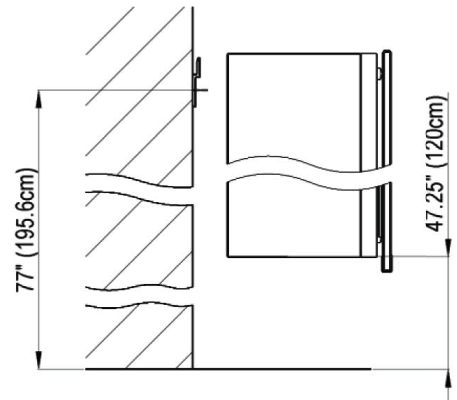

# Diamando

Edition  
Edition **08-2011**

Mirror cabinet **DM 2/31 1/4" without electrics**  
Armoire de toilette **SIDLER No.: 1'508'000**

**SIDLER International Ltd.**  
**Made in Switzerland**  
#205-2999 Underhill Avenue, Burnaby, BC V5A 3C2  
www.sidler-international.com

Aluminium case  
6 adjustable glass trays  
1 cosmetic box, 1 cosmetic mirror

*Boîtier en aluminium*  
*6 tablettes en verre réglables*  
*1 cassette de beauté, 1 miror grossissant*

Rough opening : 30.75 x 30.5

The dimensions in centimetres/inches go with the reservation of the factory tolerance, later modifications if necessary as well as further possibilities of installtion. The responsibility for consequences of incorrect and incomplete dimensions is out of question.

*Les dimensions en centimètre/inches s'entendent sous réserve des tolérances d'usine, d'éventuelles modifications ultérieures, de même que de nouvelles possibilités de montage. La responsabilité ne peut être engagée en cas de cotes manquantes ou erronnées.*