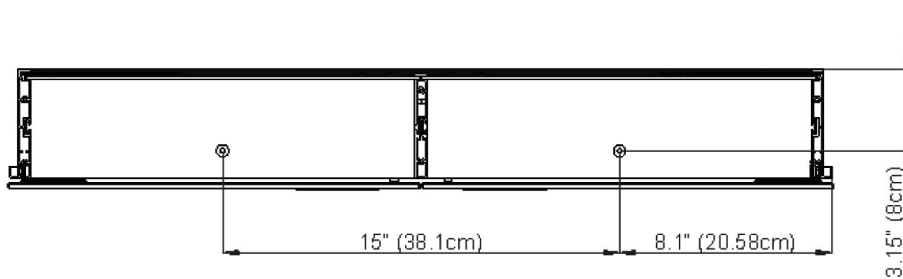

# Diamando

Edition  
Edition **08-2011**

Mirror cabinet **DM 2/31 1/4" without electrics**  
Armoire de toilette **SIDLER No.: 1'508'000**

**SIDLER International Ltd.**  
**Made in Switzerland**  
#205-2999 Underhill Avenue, Burnaby, BC V5A 3C2  
www.sidler-international.com

Aluminium case  
6 adjustable glass trays  
1 cosmetic box, 1 cosmetic mirror

*Boîtier en aluminium*  
*6 tablettes en verre réglables*  
*1 cassette de beauté, 1 miror grossissant*

Rough opening : 30.75 x 30.5

The dimensions in centimetres/inches go with the reservation of the factory tolerance, later modifications if necessary as well as further possibilities of installtion. The responsibility for consequences of incorrect and incomplete dimensions is out of question.

*Les dimensions en centimètre/inches s'entendent sous réserve des tolérances d'usine, d'éventuelles modifications ultérieures, de même que de nouvelles possibilités de montage. La responsabilité ne peut être engagée en cas de cotes manquantes ou erronnées.*