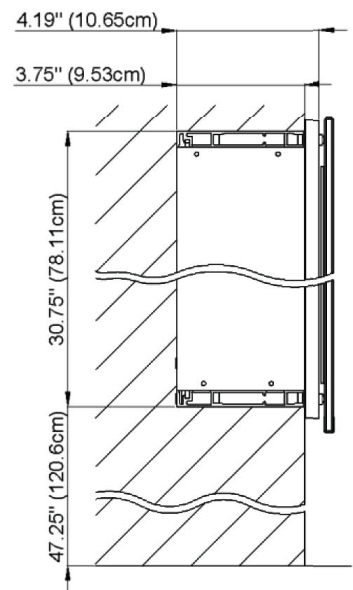

# Diamando

Edition  
Edition **08-2011**

Mirror cabinet **DM 2/31 1/4" without electrics**  
Armoire de toilette **SIDLER No.: 1'508'000**

**SIDLER International Ltd.**  
**Made in Switzerland**  
#205-2999 Underhill Avenue, Burnaby, BC V5A 3C2  
www.sidler-international.com

Aluminium case  
6 adjustable glass trays  
1 cosmetic box, 1 cosmetic mirror

*Boîtier en aluminium*  
*6 tablettes en verre réglables*  
*1 cassette de beauté, 1 miror grossissant*

Rough opening : 30.75 x 30.5

The dimensions in centimetres/inches go with the reservation of the factory tolerance, later modifications if necessary as well as further possibilities of installtion. The responsibility for consequences of incorrect and incomplete dimensions is out of question.

*Les dimensions en centimètre/inches s'entendent sous réserve des tolérances d'usine, d'éventuelles modifications ultérieures, de même que de nouvelles possibilités de montage. La responsabilité ne peut être engagée en cas de cotes manquantes ou erronnées.*