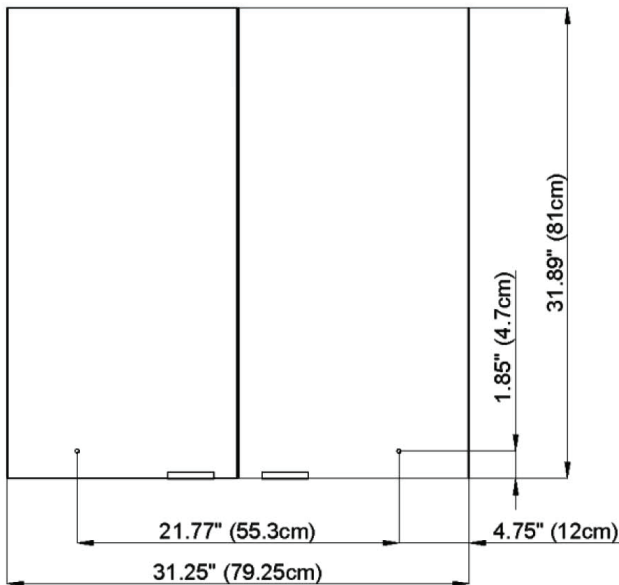

# Diamando

Edition  
Edition **08-2011**

Mirror cabinet **DM 2/31 1/4" without electrics**  
Armoire de toilette **SIDLER No.: 1'508'000**

**SIDLER International Ltd.**  
**Made in Switzerland**  
#205-2999 Underhill Avenue, Burnaby, BC V5A 3C2  
www.sidler-international.com

Aluminium case  
6 adjustable glass trays  
1 cosmetic box, 1 cosmetic mirror

*Boîtier en aluminium*  
*6 tablettes en verre réglables*  
*1 cassette de beauté, 1 miror grossissant*

Rough opening : 30.75 x 30.5

The dimensions in centimetres/inches go with the reservation of the factory tolerance, later modifications if necessary as well as further possibilities of installtion. The responsibility for consequences of incorrect and incomplete dimensions is out of question.

*Les dimensions en centimètre/inches s'entendent sous réserve des tolérances d'usine, d'éventuelles modifications ultérieures, de même que de nouvelles possibilités de montage. La responsabilité ne peut être engagée en cas de cotes manquantes ou erronnées.*