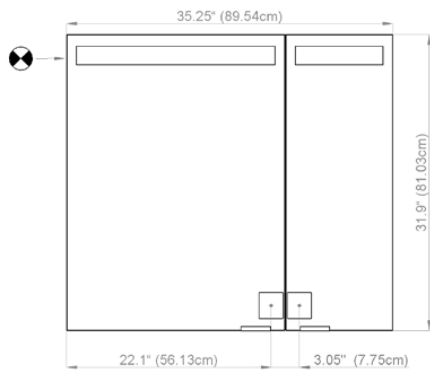

Diamando

Mirror cabinet
de toilette

DM 2/35 1/4" AS L LED-MB
SIDLER No.: 1.479.010

SIDLER International Ltd.
Made in Switzerland
Vancouver, BC
www.sidler-international.com

 Electrical connection
Raccord électrique

 Socket
Prise de courant

Fastening hole below
Trous de fixation en bas

Fastening hole above
Trous de fixation en au-dessus

Aluminium case
LED Strip 26 watt
self-ballasted lamp
2 sockets
6 adjustable glass trays
1 cosmetic box, 1 cosmetic mirror

Rough opening : 30.75 x 34.5

The dimensions in centimetres/inches go with the reservation of the factory tolerance, later modifications if necessary as well as further possibilities of installation. The responsibility for consequences of incorrect and incomplete dimensions is out of question.

Les dimensions en centimètre/inches s'entendent sous réserve des tolérances d'usine, d'éventuelles modifications ultérieures, de même que de nouvelles possibilités de montage. La responsabilité ne peut être engagée en cas de cotes manquantes ou erronées.