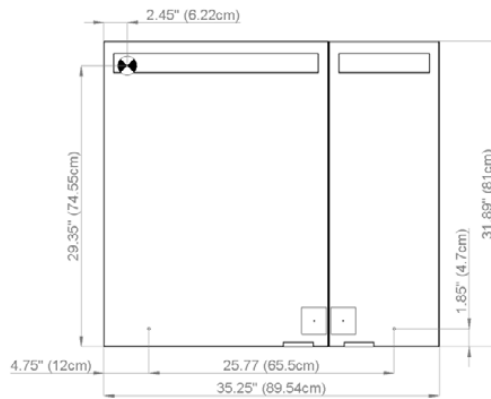

 Socket
Prise de courant

Fastening hole below
Trous de fixation en bas

Fastening hole above
Trous de fixation en au-dessus

Aluminium case
LED Strip 26 watt
self-ballasted lamp
2 sockets
6 adjustable glass trays
1 cosmetic box, 1 cosmetic mirror

Boîtier en aluminium
LED bande 26 Watt
Self électronique
2 prises
6 tablettes en verre réglables
1 cassette de beauté, 1 miroir grossissant

Electrical installation shall be performed
by a qualified licensed electrician
Des installations électriques doivent être faites
par un électricien qualifié avec une licence

Rough opening : 30.75 x 34.5

The dimensions in centimetres/inches go with the reservation of the factory tolerance, later modifications if necessary as well as further possibilities of installation. The responsibility for consequences of incorrect and incomplete dimensions is out of question.

Les dimensions en centimètre/inches s'entendent sous réserve des tolérances d'usine, d'éventuelles modifications ultérieures, de même que de nouvelles possibilités de montage. La responsabilité ne peut être engagée en cas de cotes manquantes ou erronées.