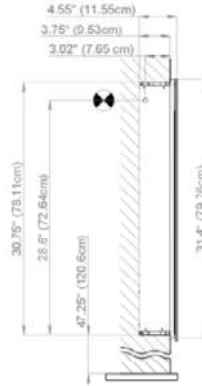

Diamando

Mirror cabinet
de toilette

DM 2/35 1/4" AS L LED-MB
SIDLER No.: 1.479.010

SIDLER International Ltd.
Made in Switzerland
Vancouver, BC
www.sidler-international.com

 Electrical connection
Raccord électrique

 Socket
Prise de courant

Fastening hole below
Trous de fixation en bas

Fastening hole above
Trous de fixation en au-dessus

Aluminium case
LED Strip 26 watt
self-ballasted lamp
2 sockets
6 adjustable glass trays
1 cosmetic box, 1 cosmetic mirror

Rough opening : 30.75 x 34.5

The dimensions in centimetres/inches go with the reservation of the factory tolerance, later modifications if necessary as well as further possibilities of installation. The responsibility for consequences of incorrect and incomplete dimensions is out of question.

Les dimensions en centimètre/inches s'entendent sous réserve des tolérances d'usine, d'éventuelles modifications ultérieures, de même que de nouvelles possibilités de montage. La responsabilité ne peut être engagée en cas de cotes manquantes ou erronées.