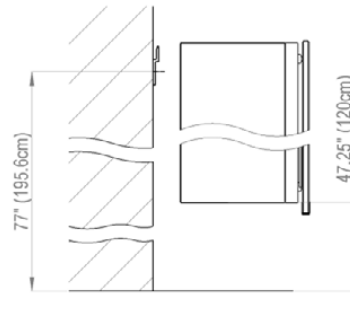

 Socket
Prise de courant

Fastening hole below
Trous de fixation en bas

Fastening hole above
Trous de fixation en au-dessus

Aluminium case
LED Strip 26 watt
self-ballasted lamp
2 sockets
6 adjustable glass trays
1 cosmetic box, 1 cosmetic mirror

Boîtier en aluminium
LED bande 26 Watt
Self électronique
2 prises
6 tablettes en verre réglables
1 cassette de beauté, 1 miroir grossissant

Electrical installation shall be performed
by a qualified licensed electrician
Des installations électriques doivent être faites
par un électricien qualifié avec une licence

Rough opening : 30.75 x 34.5

The dimensions in centimetres/inches go with the reservation of the factory tolerance, later modifications if necessary as well as further possibilities of installation. The responsibility for consequences of incorrect and incomplete dimensions is out of question.