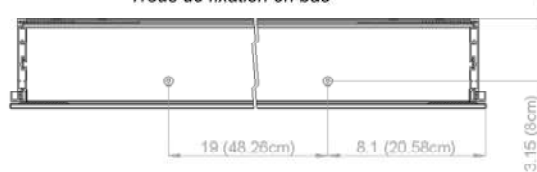

Diamando

Mirror cabinet
de toilette

DM 2/35 1/4" LED-MB
SIDLER No.: 1.479.000

SIDLER International Ltd.
Made in Switzerland
Vacouver, BC
www.sidler-international.com

Fastening hole below
Trous de fixation en bas

Fastening hole above
Trous de fixation en au-dessus

Aluminium case
LED Strip 26 watt
self-ballasted lamp
2 sockets
6 adjustable glass trays
1 cosmetic box, 1 cosmetic mirror

Boîtier en aluminium
LED bande 26 Watt
Self électronique
2 prises
6 tablettes en verre réglables
1 cassette de beauté, 1 miroir grossissant