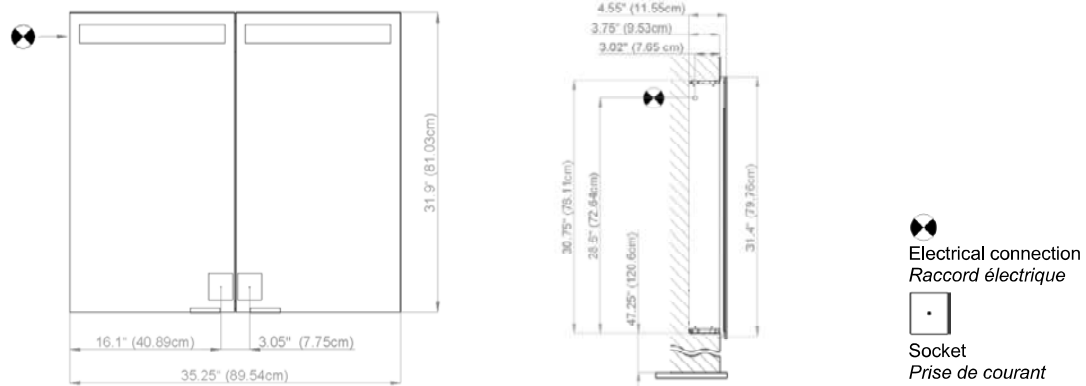

Diamando

Mirror cabinet
de toilette

DM 2/35 1/4" LED-MB
SIDLER No.: 1.479.000

SIDLER International Ltd.
Made in Switzerland
Vacouver, BC
www.sidler-international.com

Fastening hole below
Trous de fixation en bas

Fastening hole above
Trous de fixation en au-dessus

Aluminium case
LED Strip 26 watt
self-ballasted lamp
2 sockets
6 adjustable glass trays
1 cosmetic box, 1 cosmetic mirror

Boîtier en aluminium
LED bande 26 Watt
Self électronique
2 prises
6 tablettes en verre réglables
1 cassette de beauté, 1 miroir grossissant

The dimensions in centimetres/inches go with the reservation of the factory tolerance, later modifications if necessary as well as further possibilities of installation. The responsibility for consequences of incorrect and incomplete dimensions is out of question.

Les dimensions en centimètre/inches s'entendent sous réserve des tolérances d'usine, d'éventuelles modifications ultérieures, de même que de nouvelles possibilités de montage. La responsabilité ne peut être engagée en cas de cotes manquantes ou erronées.