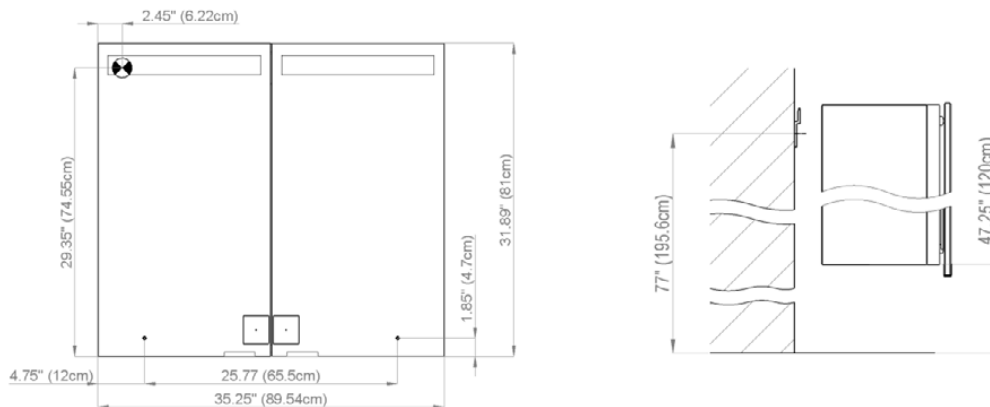

Diamando

Mirror cabinet
de toilette

DM 2/35 1/4" LED-MB
SIDLER No.: 1.479.000

SIDLER International Ltd.
Made in Switzerland
Vacouver, BC
www.sidler-international.com

Fastening hole below
Trous de fixation en bas

Fastening hole above
Trous de fixation en au-dessus

Aluminium case
LED Strip 26 watt
self-ballasted lamp
2 sockets
6 adjustable glass trays
1 cosmetic box, 1 cosmetic mirror

Boîtier en aluminium
LED bande 26 Watt
Self électronique
2 prises
6 tablettes en verre réglables
1 cassette de beauté, 1 miroir grossissant

The dimensions in centimetres/inches go with the reservation of the factory tolerance, later modifications if necessary as well as further possibilities of installation. The responsibility for consequences of incorrect and incomplete dimensions is out of question.

Les dimensions en centimètre/inches s'entendent sous réserve des tolérances d'usine, d'éventuelles modifications ultérieures, de même que de nouvelles possibilités de montage. La responsabilité ne peut être engagée en cas de cotes manquantes ou erronées.