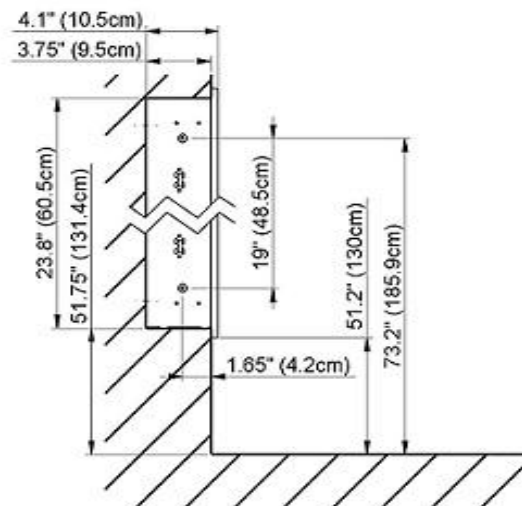

recessed

Steel metal cabinet
Hinge on the left or right
3 adjustable glass trays
1 cosmetic box, 1 cosmetic mirror

*Cabinet de tôle
Gond à gauche ou à droite
3 tablettes en verre réglables
1 cassette de beauté, 1 miror grossissant*

Rough opening : 24" (61cm) x 18.2" (46.25cm)

The dimensions in centimetres/inches go with the reservation of the factory tolerance, later modifications if necessary as well as further possibilities of installation. The responsibility for consequences of incorrect and incomplete dimensions is out of question.

Les dimensions en centimètre/inches s'entendent sous réserve des tolérances d'usine, d'éventuelles modifications ultérieures, de même que de nouvelles possibilités de montage. La responsabilité ne peut être engagée en cas de cotes manquantes ou erronées.