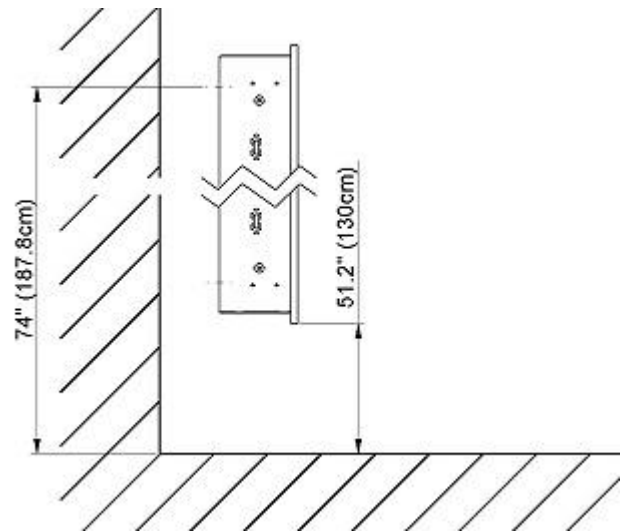

surface mount