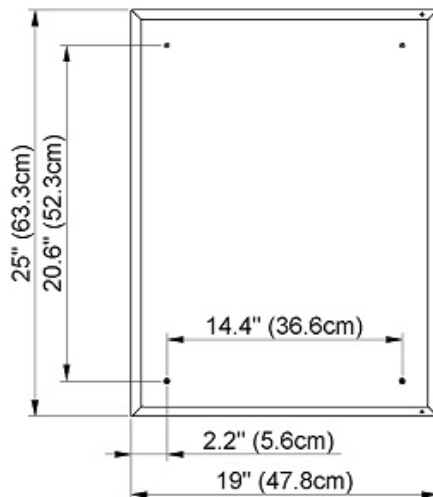

surface mount