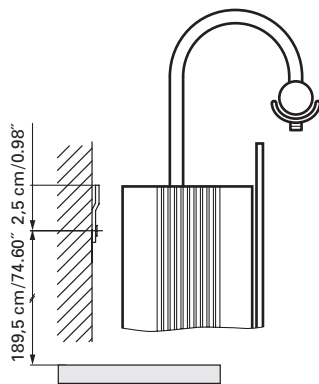

**IP 24**

European protection class  
similar to NEMA 3R  
Marque déposée  
européenne similaire  
NEMA 3R

Electrical connection  
Raccord électrique

Socket  
Prise de courant

Installation support  
Support de montage

Fastening hole below  
Trous de fixation en bas

Aluminium case

Door in the center hinge on the left

2 halogen lamps 100 watt

2 sockets

3 adjustable glass trays per shelf

1 cosmetic box, 1 cosmetic mirror

Boîtier en aluminium