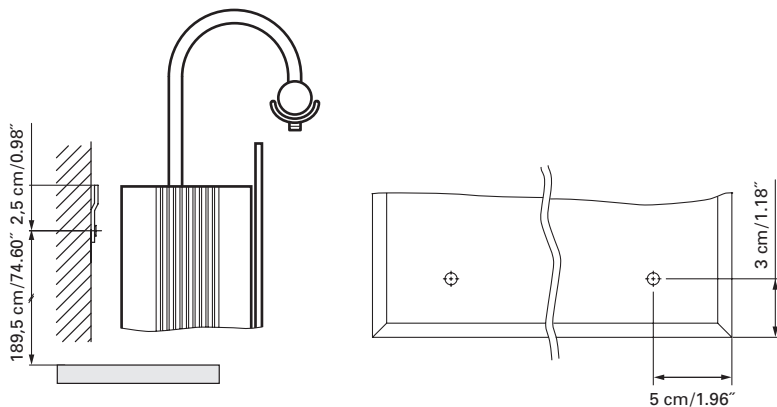

### IP 24

European protection class similar to NEMA 3R  
Marque déposée européenne similaire NEMA 3R

Electrical connection  
Raccord électrique

Socket  
Prise de courant

Installation support  
Support de montage

Fastening hole below  
Trous de fixation en bas

Aluminium case

Door in the center hinge on the left

2 halogen lamps 100 watt

2 sockets

3 adjustable glass trays per shelf

1 cosmetic box, 1 cosmetic mirror

Boîtier en aluminium

Porte au centre avec gonds à gauche

2 lampes halogènes 100 Watt

2 prises

3 tablettes en verre réglables par élément

1 cassette de beauté, 1 miroir grossissant

Electrical installation shall be performed

by a qualified licensed electrician