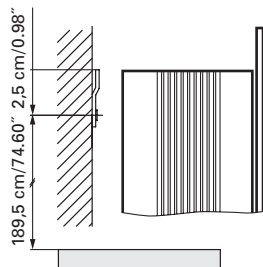

Installation support
Support de montage