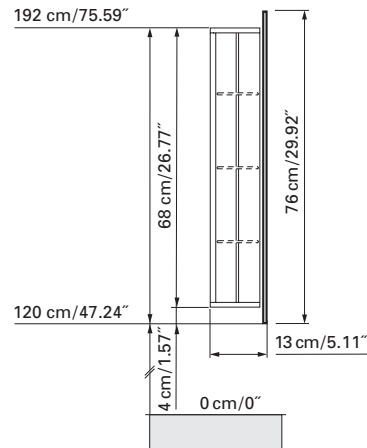

Edition
Edition

08-2011

Mirror cabinet
Armoire de toilette

AX 2/120 without electrics

SIDLER No.: 1'312'000 anodized / anodisé
1'312'005 white / blanche

SIDLER International Ltd.

Made in Switzerland

#205-2999 Underhill Avenue, Burnaby, BC V5A 3C2, Canada

www.sidler-international.com

IP 24

European protection class
similar to NEMA 3R
*Marque déposée
européenne similaire
NEMA 3R*