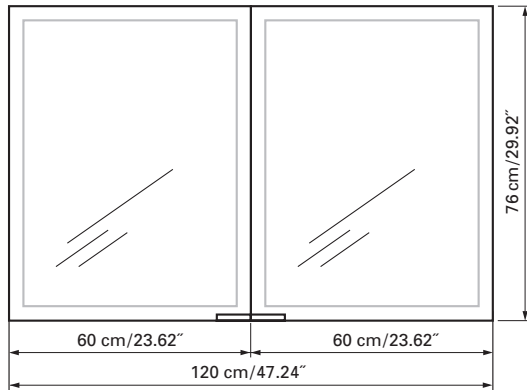

Edition
Edition

08-2011

Mirror cabinet
Armoire de toilette

AX 2/120 without electrics

SIDLER No.: 1'312'000 anodized / anodisé
1'312'005 white / blanche

SIDLER International Ltd.

Made in Switzerland

#205-2999 Underhill Avenue, Burnaby, BC V5A 3C2, Canada

www.sidler-international.com

IP 24

European protection class
similar to NEMA 3R
*Marque déposée
européenne similaire
NEMA 3R*