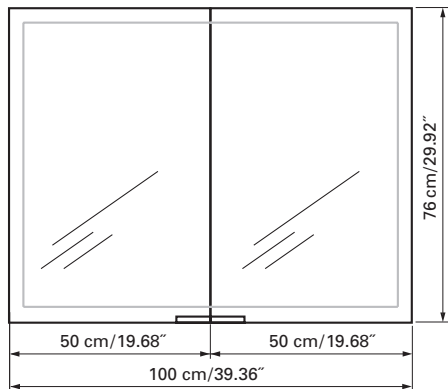

axara

SIDLER

Edition
Edition

08-2011

Mirror cabinet
Armoire de toilette

AX 2/100 without electrics

SIDLER No.: 1'310'000 anodized / anodisé
1'310'005 white / blanche

SIDLER International Ltd.
Made in Switzerland
#205-2999 Underhill Avenue, Burnaby, BC V5A 3C2, Canada
www.sidler-international.com

IP 24

European protection class
similar to NEMA 3R
*Marque déposée
européenne similaire
NEMA 3R*

Installation support
Support de montage

Fastening hole below
Trous de fixation en bas

Aluminium case
3 adjustable glass trays per shelf
1 cosmetic box, 1 cosmetic mirror
*Boîtier en aluminium
3 tablettes en verre réglables par élément
1 cassette de beauté, 1 miroir grossissant*

The dimensions in centimetres/inches go with the reservation of the factory tolerance, later modifications if necessary as well as further possibilities of installation. The responsibility for consequences of incorrect and incomplete dimensions is out of question.

Les dimensions en centimètre/inches s'entendent sous réserve des tolérances d'usine, d'éventuelles modifications ultérieures, de même que de nouvelles possibilités de montage. La responsabilité ne peut être engagée en cas de cotes manquantes ou erronées.