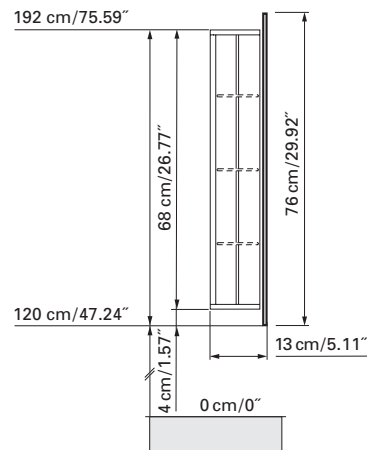

axara

SIDLER

Edition
Edition

08-2011

Mirror cabinet
Armoire de toilette

AX 2/100 without electrics

SIDLER No.: 1'310'000 anodized / anodisé
1'310'005 white / blanche

SIDLER International Ltd.
Made in Switzerland
#205-2999 Underhill Avenue, Burnaby, BC V5A 3C2, Canada
www.sidler-international.com

IP 24

European protection class
similar to NEMA 3R
*Marque déposée
européenne similaire
NEMA 3R*

Installation support
Support de montage

Fastening hole below
Trous de fixation en bas

Aluminium case
3 adjustable glass trays per shelf
1 cosmetic box, 1 cosmetic mirror
*Boîtier en aluminium
3 tablettes en verre réglables par élément
1 cassette de beauté, 1 miroir grossissant*

The dimensions in centimetres/inches go with the reservation of the factory tolerance, later modifications if necessary as well as further possibilities of installation. The responsibility for consequences of incorrect and incomplete dimensions is out of question.

Les dimensions en centimètre/inches s'entendent sous réserve des tolérances d'usine, d'éventuelles modifications ultérieures, de même que de nouvelles possibilités de montage. La responsabilité ne peut être engagée en cas de cotes manquantes ou erronées.