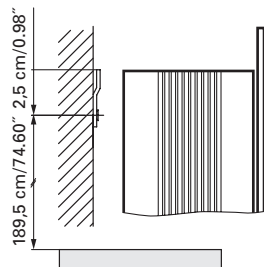

axara

SIDLER

Edition
Edition

08-2011

Mirror cabinet
Armoire de toilette

AX 2/100 without electrics

SIDLER No.: 1'310'000 anodized / anodisé
1'310'005 white / blanche

SIDLER International Ltd.
Made in Switzerland
#205-2999 Underhill Avenue, Burnaby, BC V5A 3C2, Canada
www.sidler-international.com

IP 24

European protection class
similar to NEMA 3R
*Marque déposée
européenne similaire
NEMA 3R*

Installation support
Support de montage

Fastening hole below
Trous de fixation en bas

Aluminium case
3 adjustable glass trays per shelf
1 cosmetic box, 1 cosmetic mirror
*Boîtier en aluminium
3 tablettes en verre réglables par élément
1 cassette de beauté, 1 miroir grossissant*

The dimensions in centimetres/inches go with the reservation of the factory tolerance, later modifications if necessary as well as further possibilities of installation. The responsibility for consequences of incorrect and incomplete dimensions is out of question.

Les dimensions en centimètre/inches s'entendent sous réserve des tolérances d'usine, d'éventuelles modifications ultérieures, de même que de nouvelles possibilités de montage. La responsabilité ne peut être engagée en cas de cotes manquantes ou erronées.