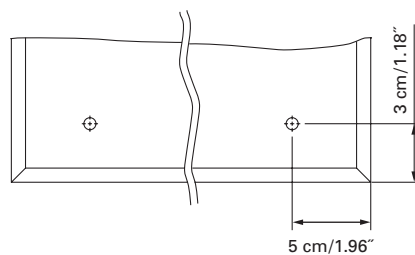

axara

SIDLER

Edition
Edition

08-2011

Mirror cabinet
Armoire de toilette

AX 2/100 without electrics

SIDLER No.: 1'310'000 anodized / anodisé
1'310'005 white / blanche

SIDLER International Ltd.
Made in Switzerland
#205-2999 Underhill Avenue, Burnaby, BC V5A 3C2, Canada
www.sidler-international.com

IP 24

European protection class
similar to NEMA 3R
*Marque déposée
européenne similaire
NEMA 3R*

Installation support
Support de montage

Fastening hole below
Trous de fixation en bas

Aluminium case
3 adjustable glass trays per shelf
1 cosmetic box, 1 cosmetic mirror
*Boîtier en aluminium
3 tablettes en verre réglables par élément
1 cassette de beauté, 1 miroir grossissant*

Les dimensions en centimètre/inches s'entendent sous réserve des tolérances d'usine, d'éventuelles modifications ultérieures, de même que de nouvelles possibilités de montage. La responsabilité ne peut être engagée en cas de cotes manquantes ou erronées.