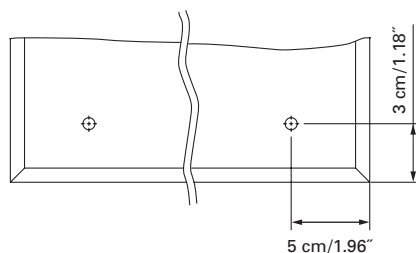

Installation support
Support de montage

Fastening hole below
Trous de fixation en bas

Aluminium case

3 adjustable glass trays per shelf
1 cosmetic box, 1 cosmetic mirror

Boîtier en aluminium

*3 tablettes en verre réglables par élément
1 cassette de beauté, 1 miroir grossissant*