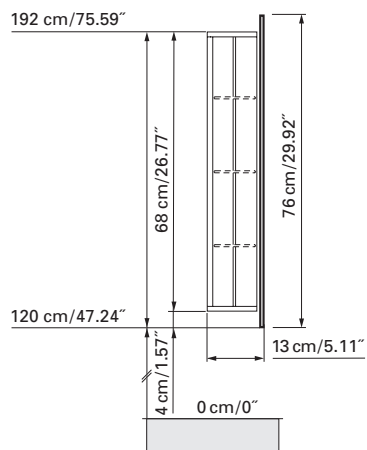

IP 24

European protection class similar to NEMA 3R
Marque déposée européenne similaire NEMA 3R