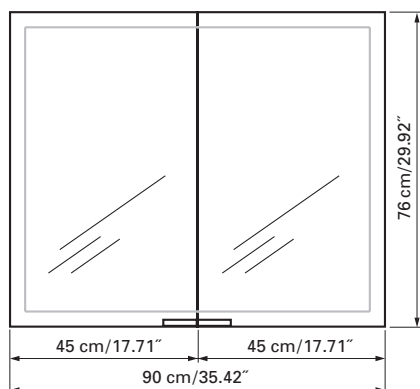

IP 24

European protection class similar to NEMA 3R
Marque déposée européenne similaire NEMA 3R