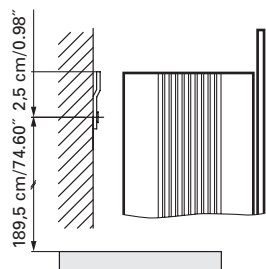

# axara

Edition  
Edition

08-2011

Mirror cabinet  
Armoire de toilette

AX 2/80 without electrics

SIDLER No.: 1'308'000 anodized / anodisé  
1'308'005 white / blanche

SIDLER International Ltd.  
Made in Switzerland  
#205-2999 Underhill Avenue, Burnaby, BC V5A 3C2, Canada  
www.sidler-international.com

## IP 24

European protection class  
similar to NEMA 3R  
*Marque déposée  
européenne similaire  
NEMA 3R*

Installation support  
Support de montage

Fastening hole below  
Trous de fixation en bas

Aluminium case  
3 adjustable glass trays per shelf  
1 cosmetic box, 1 cosmetic mirror

*Boîtier en aluminium  
3 tablettes en verre réglables par élément  
1 cassette de beauté, 1 miroir grossissant*

The dimensions in centimetres/inches go with the reservation of the factory tolerance, later modifications if necessary as well as further possibilities of installation. The responsibility for consequences of incorrect and incomplete dimensions is out of question.

*Les dimensions en centimètre/inches s'entendent sous réserve des tolérances d'usine, d'éventuelles modifications ultérieures, de même que de nouvelles possibilités de montage. La responsabilité ne peut être engagée en cas de cotes manquantes ou erronées.*