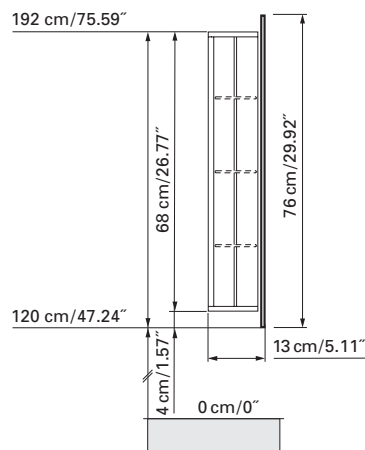

# axara

Edition  
Edition

08-2011

Mirror cabinet  
Armoire de toilette

AX 2/80 without electrics

SIDLER No.: 1'308'000 anodized / anodisé  
1'308'005 white / blanche

SIDLER International Ltd.  
Made in Switzerland  
#205-2999 Underhill Avenue, Burnaby, BC V5A 3C2, Canada  
www.sidler-international.com

## IP 24

European protection class  
similar to NEMA 3R  
*Marque déposée  
européenne similaire  
NEMA 3R*

Installation support  
Support de montage

Fastening hole below  
Trous de fixation en bas

Aluminium case  
3 adjustable glass trays per shelf  
1 cosmetic box, 1 cosmetic mirror

*Boîtier en aluminium  
3 tablettes en verre réglables par élément  
1 cassette de beauté, 1 miroir grossissant*

The dimensions in centimetres/inches go with the reservation of the factory tolerance, later modifications if necessary as well as further possibilities of installation. The responsibility for consequences of incorrect and incomplete dimensions is out of question.

*Les dimensions en centimètre/inches s'entendent sous réserve des tolérances d'usine, d'éventuelles modifications ultérieures, de même que de nouvelles possibilités de montage. La responsabilité ne peut être engagée en cas de cotes manquantes ou erronées.*