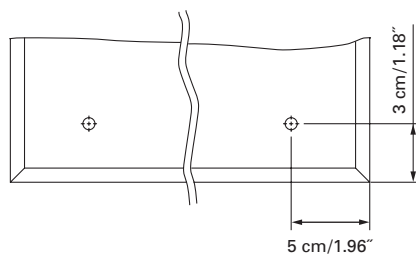

# axara

Edition  
Edition

08-2011

Mirror cabinet  
Armoire de toilette

AX 2/80 without electrics

SIDLER No.: 1'308'000 anodized / anodisé  
1'308'005 white / blanche

SIDLER International Ltd.  
Made in Switzerland  
#205-2999 Underhill Avenue, Burnaby, BC V5A 3C2, Canada  
www.sidler-international.com

## IP 24

European protection class  
similar to NEMA 3R  
*Marque déposée  
européenne similaire  
NEMA 3R*

Installation support  
Support de montage

Fastening hole below  
Trous de fixation en bas

Aluminium case  
3 adjustable glass trays per shelf  
1 cosmetic box, 1 cosmetic mirror

*Boîtier en aluminium  
3 tablettes en verre réglables par élément  
1 cassette de beauté, 1 miroir grossissant*

The dimensions in centimetres/inches go with the reservation of the factory tolerance, later modifications if necessary as well as further possibilities of installation. The responsibility for consequences of incorrect and incomplete dimensions is out of question.

*Les dimensions en centimètre/inches s'entendent sous réserve des tolérances d'usine, d'éventuelles modifications ultérieures, de même que de nouvelles possibilités de montage. La responsabilité ne peut être engagée en cas de cotes manquantes ou erronées.*