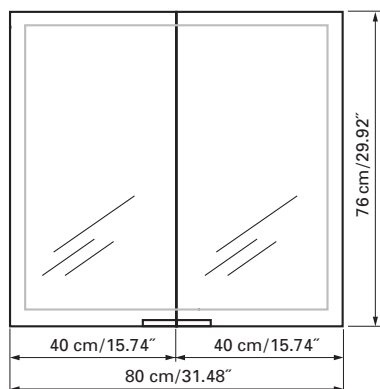

# axara

Edition  
Edition

08-2011

Mirror cabinet  
Armoire de toilette

AX 2/80 without electrics

SIDLER No.: 1'308'000 anodized / anodisé  
1'308'005 white / blanche

SIDLER International Ltd.  
Made in Switzerland  
#205-2999 Underhill Avenue, Burnaby, BC V5A 3C2, Canada  
www.sidler-international.com

## IP 24

European protection class  
similar to NEMA 3R  
*Marque déposée  
européenne similaire  
NEMA 3R*

Installation support  
Support de montage

Fastening hole below  
Trous de fixation en bas

Aluminium case  
3 adjustable glass trays per shelf  
1 cosmetic box, 1 cosmetic mirror

*Boîtier en aluminium  
3 tablettes en verre réglables par élément  
1 cassette de beauté, 1 miroir grossissant*

The dimensions in centimetres/inches go with the reservation of the factory tolerance, later modifications if necessary as well as further possibilities of installation. The responsibility for consequences of incorrect and incomplete dimensions is out of question.

*Les dimensions en centimètre/inches s'entendent sous réserve des tolérances d'usine, d'éventuelles modifications ultérieures, de même que de nouvelles possibilités de montage. La responsabilité ne peut être engagée en cas de cotes manquantes ou erronées.*