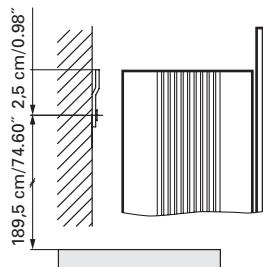

# axara

Edition  
Edition

08-2011

Mirror cabinet  
*Armoire de toilette*

**AX 1/60/L without electrics**

**SIDLER No.:** 1'306'010 anodized / anodisé  
1'306'015 white / blanche

SIDLER International Ltd.

Made in Switzerland  
#205-2999 Underhill Avenue, Burnaby, BC V5A 3C2, Canada  
www.sidler-international.com

## IP 24

European protection class  
similar to NEMA 3R  
*Marque déposée  
européenne similaire  
NEMA 3R*

Installation support  
*Support de montage*

Fastening hole below  
*Trous de fixation en bas*

Aluminium case  
Hinge on the left  
3 adjustable glass trays  
1 cosmetic box, 1 cosmetic mirror  
*Boîtier en aluminium  
Gond à gauche  
3 tablettes en verre réglables  
1 cassette de beauté, 1 miroir grossissant*

*Les dimensions en centimètre/inches s'entendent sous réserve des tolérances d'usine, d'éventuelles modifications ultérieures, de même que de nouvelles possibilités de montage. La responsabilité ne peut être engagée en cas de cotes manquantes ou erronées.*

*Boîtier en aluminium  
Gond à droite  
3 tablettes en verre réglables  
1 cassette de beauté, 1 miroir grossissant*

The dimensions in centimetres/inches go with the reservation of the factory tolerance, later modifications if necessary as well as further possibilities of installation. The responsibility for consequences of incorrect and incomplete dimensions is out of question.