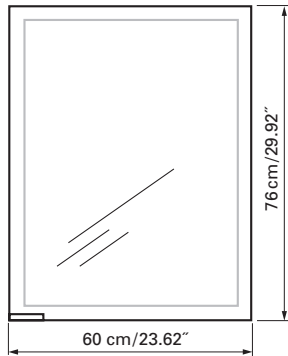

*Les dimensions en centimètre/inches s'entendent sous réserve des tolérances d'usine, d'éventuelles modifications ultérieures, de même que de nouvelles possibilités de montage. La responsabilité ne peut être engagée en cas de cotes manquantes ou erronées.*

# axara

Edition  
Edition

08-2011

Mirror cabinet  
*Armoire de toilette*

**AX 1/60/R without electrics**

**SIDLER No.:** 1'306'020 anodized / anodisé  
1'306'025 white / blanche

SIDLER International Ltd.

Made in Switzerland  
#205-2999 Underhill Avenue, Burnaby, BC V5A 3C2, Canada  
www.sidler-international.com

*Boîtier en aluminium  
Gond à droite  
3 tablettes en verre réglables  
1 cassette de beauté, 1 miroir grossissant*

The dimensions in centimetres/inches go with the reservation of the factory tolerance, later modifications if necessary as well as further possibilities of installation. The responsibility for consequences of incorrect and incomplete dimensions is out of question.