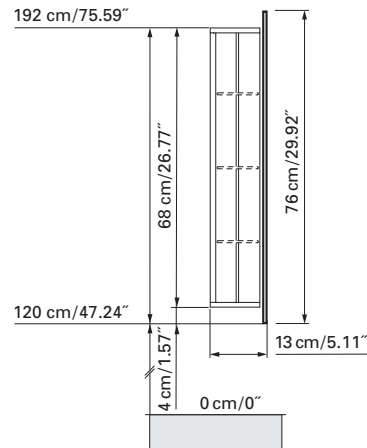

## IP 24

European protection class  
similar to NEMA 3R  
*Marque déposée  
européenne similaire  
NEMA 3R*

Installation support  
*Support de montage*

Fastening hole below  
*Trous de fixation en bas*

Aluminium case  
Hinge on the left  
3 adjustable glass trays  
1 cosmetic box, 1 cosmetic mirror  
*Boîtier en aluminium  
Gond à gauche  
3 tablettes en verre réglables  
1 cassette de beauté, 1 miroir grossissant*

The dimensions in centimetres/inches go with the reservation of the factory tolerance, later modifications if necessary as well as further possibilities of installation. The responsibility for consequences of incorrect and incomplete dimensions is out of question.

*Les dimensions en centimètre/inches s'entendent sous réserve des tolérances d'usine, d'éventuelles modifications ultérieures, de même que de nouvelles possibilités de montage. La responsabilité ne peut être engagée en cas de cotes manquantes ou erronées.*

*Boîtier en aluminium  
Gond à droite  
3 tablettes en verre réglables  
1 cassette de beauté, 1 miroir grossissant*

The dimensions in centimetres/inches go with the reservation of the factory tolerance, later modifications if necessary as well as further possibilities of installation. The responsibility for consequences of incorrect and incomplete dimensions is out of question.