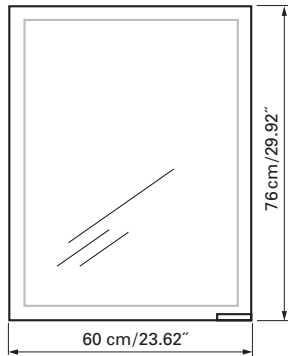

# axara

Edition  
Edition

08-2011

Mirror cabinet  
*Armoire de toilette*

**AX 1/60/L without electrics**

**SIDLER No.:** 1'306'010 anodized / anodisé  
1'306'015 white / blanche

SIDLER International Ltd.

Made in Switzerland  
#205-2999 Underhill Avenue, Burnaby, BC V5A 3C2, Canada  
www.sidler-international.com

## IP 24

European protection class  
similar to NEMA 3R  
*Marque déposée  
européenne similaire  
NEMA 3R*

Installation support  
*Support de montage*

Fastening hole below  
*Trous de fixation en bas*

Aluminium case  
Hinge on the left  
3 adjustable glass trays  
1 cosmetic box, 1 cosmetic mirror  
*Boîtier en aluminium  
Gond à gauche  
3 tablettes en verre réglables  
1 cassette de beauté, 1 miroir grossissant*

*Les dimensions en centimètre/inches s'entendent sous réserve des tolérances d'usine, d'éventuelles modifications ultérieures, de même que de nouvelles possibilités de montage. La responsabilité ne peut être engagée en cas de cotes manquantes ou erronées.*

*Boîtier en aluminium  
Gond à droite  
3 tablettes en verre réglables  
1 cassette de beauté, 1 miroir grossissant*

The dimensions in centimetres/inches go with the reservation of the factory tolerance, later modifications if necessary as well as further possibilities of installation. The responsibility for consequences of incorrect and incomplete dimensions is out of question.