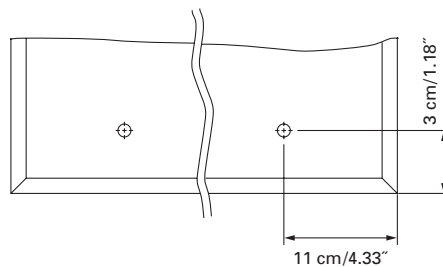

# axara

Edition  
Edition

08-2011

Mirror cabinet  
*Armoire de toilette*

**AX 1/60/L without electrics**

**SIDLER No.:** 1'306'010 anodized / anodisé  
1'306'015 white / blanche

SIDLER International Ltd.

Made in Switzerland  
#205-2999 Underhill Avenue, Burnaby, BC V5A 3C2, Canada  
www.sidler-international.com

## IP 24

European protection class  
similar to NEMA 3R  
*Marque déposée  
européenne similaire  
NEMA 3R*

Installation support  
*Support de montage*

Fastening hole below  
*Trous de fixation en bas*

Aluminium case  
Hinge on the left  
3 adjustable glass trays  
1 cosmetic box, 1 cosmetic mirror  
*Boîtier en aluminium  
Gond à gauche  
3 tablettes en verre réglables  
1 cassette de beauté, 1 miroir grossissant*

*Les dimensions en centimètre/inches s'entendent sous réserve des tolérances d'usine, d'éventuelles modifications ultérieures, de même que de nouvelles possibilités de montage. La responsabilité ne peut être engagée en cas de cotes manquantes ou erronées.*

*Boîtier en aluminium  
Gond à droite  
3 tablettes en verre réglables  
1 cassette de beauté, 1 miroir grossissant*

The dimensions in centimetres/inches go with the reservation of the factory tolerance, later modifications if necessary as well as further possibilities of installation. The responsibility for consequences of incorrect and incomplete dimensions is out of question.