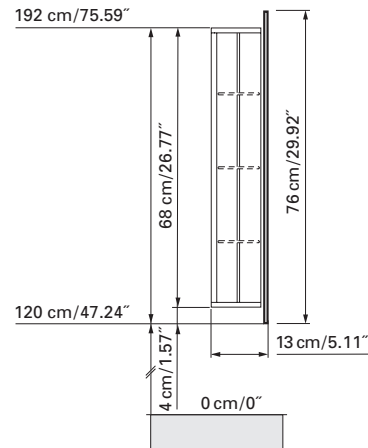

*Les dimensions en centimètre/inches s'entendent sous réserve des tolérances d'usine, d'éventuelles modifications ultérieures, de même que de nouvelles possibilités de montage. La responsabilité ne peut être engagée en cas de cotes manquantes ou erronées.*

# axara

Edition  
Edition

08-2011

Mirror cabinet  
*Armoire de toilette*

**AX 1/60/R without electrics**

**SIDLER No.:** 1'306'020 anodized / anodisé  
1'306'025 white / blanche

SIDLER International Ltd.

Made in Switzerland  
#205-2999 Underhill Avenue, Burnaby, BC V5A 3C2, Canada  
www.sidler-international.com

*Boîtier en aluminium  
Gond à droite  
3 tablettes en verre réglables  
1 cassette de beauté, 1 miroir grossissant*

The dimensions in centimetres/inches go with the reservation of the factory tolerance, later modifications if necessary as well as further possibilities of installation. The responsibility for consequences of incorrect and incomplete dimensions is out of question.