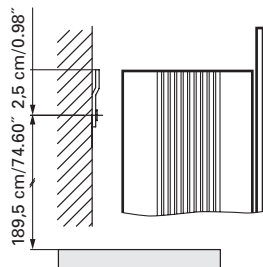

*Les dimensions en centimètre/inches s'entendent sous réserve des tolérances d'usine, d'éventuelles modifications ultérieures, de même que de nouvelles possibilités de montage. La responsabilité ne peut être engagée en cas de cotes manquantes ou erronées.*

## IP 24

European protection class  
similar to NEMA 3R  
*Marque déposée  
européenne similaire  
NEMA 3R*

Installation support  
*Support de montage*

Fastening hole below  
*Trous de fixation en bas*

Aluminium case  
Hinge on the right  
3 adjustable glass trays  
1 cosmetic box, 1 cosmetic mirror

*Boîtier en aluminium  
Gond à droite  
3 tablettes en verre réglables  
1 cassette de beauté, 1 miroir grossissant*

The dimensions in centimetres/inches go with the reservation of the factory tolerance, later modifications if necessary as well as further possibilities of installation. The responsibility for consequences of incorrect and incomplete dimensions is out of question.