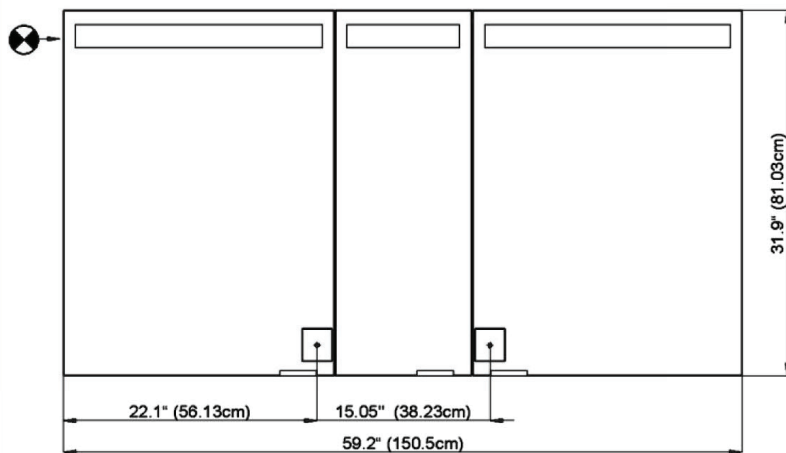

Diamando

Edition
Edition

08-2011

Mirror cabinet
de toilette

DM 3/59 1/4" L
SIDLER No.: 1'415'000

SIDLER International Ltd.
Made in Switzerland
#205-2999 Underhill Avenue, Burnaby, BC V5A 3C2
www.sidler-international.com

 Electrical connection
Raccord électrique
 Socket
Prise de courant

Fastening hole below
Trous de fixation en bas

Fastening hole above
Trous de fixation en au-dessus

Rough opening : 30.75 x 58.5

Aluminium case

Door in the center hinge on the left
2 fluorescent lamps T5 28 watt
self-ballasted lamp
2 sockets
9 adjustable glass trays
1 cosmetic box, 1 cosmetic mirror

Boîtier en aluminium

*Porte au centre avec gond à gauche
2 lampes fluorescentes T5 28 Watt
Self électronique
2 prises
9 tablettes en verre réglables
1 cassette de beauté, 1 miroir grossissant*

Les dimensions en centimètre/inches s'entendent sous réserve des tolérances d'usine, d'éventuelles modifications ultérieures, de même que de nouvelles possibilités de montage. La responsabilité ne peut être engagée en cas de cotes manquantes ou erronées.