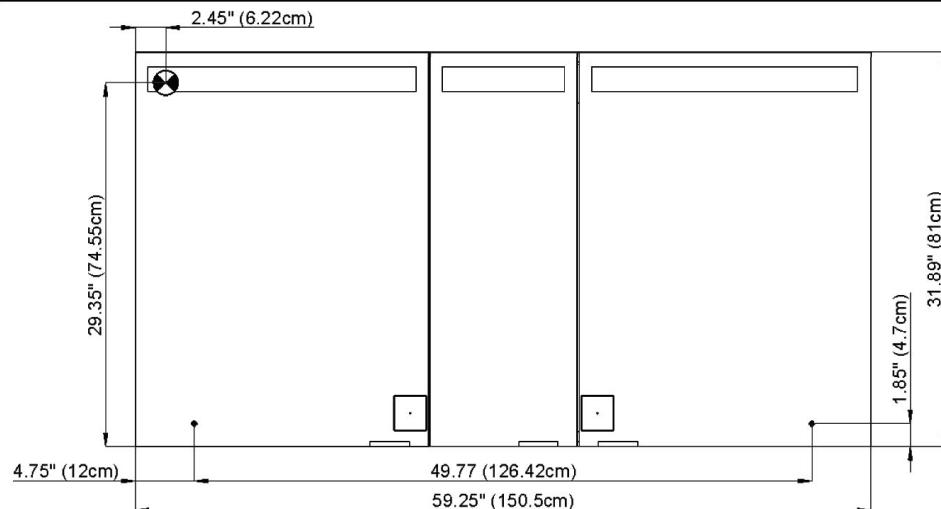

The dimensions in centimetres/inches go with the reservation of the factory tolerance, later modifications if necessary as well as further possibilities of installation. The responsibility for consequences of incorrect and incomplete dimensions is out of question.

Les dimensions en centimètre/inches s'entendent sous réserve des tolérances d'usine, d'éventuelles modifications ultérieures, de même que de nouvelles possibilités de montage. La responsabilité ne peut être engagée en cas de cotes manquantes ou erronées.