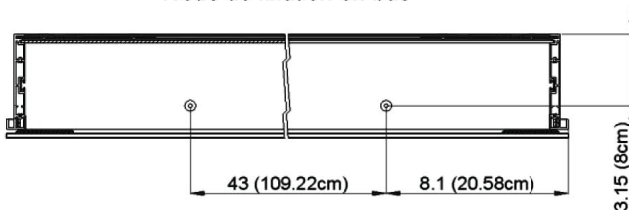

Diamando

Edition
Edition

08-2011

Mirror cabinet
de toilette

DM 3/59 1/4" L
SIDLER No.: 1'415'000

SIDLER International Ltd.
Made in Switzerland
#205-2999 Underhill Avenue, Burnaby, BC V5A 3C2
www.sidler-international.com

 Electrical connection
Raccord électrique
 Socket
Prise de courant

Fastening hole below
Trous de fixation en bas

Fastening hole above
Trous de fixation en au-dessus

Rough opening : 30.75 x 58.5

Aluminium case

Door in the center hinge on the left
2 fluorescent lamps T5 28 watt
self-ballasted lamp
2 sockets
9 adjustable glass trays
1 cosmetic box, 1 cosmetic mirror

Boîtier en aluminium

*Porte au centre avec gond à gauche
2 lampes fluorescentes T5 28 Watt
Self électronique
2 prises
9 tablettes en verre réglables
1 cassette de beauté, 1 miroir grossissant*

Les dimensions en centimètre/inches s'entendent sous réserve des tolérances d'usine, d'éventuelles modifications ultérieures, de même que de nouvelles possibilités de montage. La responsabilité ne peut être engagée en cas de cotes manquantes ou erronées.