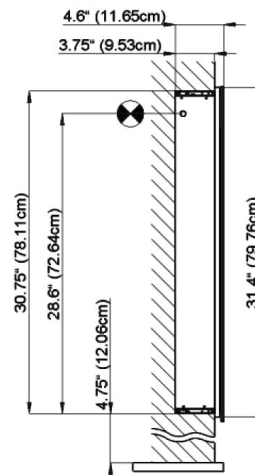

Diamando

Edition
Edition

08-2011

Mirror cabinet
de toilette

DM 3/59 1/4" L
SIDLER No.: 1'415'000

SIDLER International Ltd.
Made in Switzerland
#205-2999 Underhill Avenue, Burnaby, BC V5A 3C2
www.sidler-international.com

 Electrical connection
Raccord électrique
 Socket
Prise de courant

Fastening hole below
Trous de fixation en bas

Fastening hole above
Trous de fixation en au-dessus

Rough opening : 30.75 x 58.5

Aluminium case

Door in the center hinge on the left
2 fluorescent lamps T5 28 watt
self-ballasted lamp
2 sockets
9 adjustable glass trays
1 cosmetic box, 1 cosmetic mirror

Boîtier en aluminium

*Porte au centre avec gond à gauche
2 lampes fluorescentes T5 28 Watt
Self électronique
2 prises
9 tablettes en verre réglables
1 cassette de beauté, 1 miroir grossissant*

Les dimensions en centimètre/inches s'entendent sous réserve des tolérances d'usine, d'éventuelles modifications ultérieures, de même que de nouvelles possibilités de montage. La responsabilité ne peut être engagée en cas de cotes manquantes ou erronées.