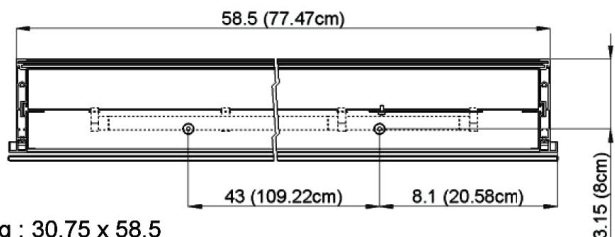

Diamando

Edition
Edition

08-2011

Mirror cabinet
de toilette

DM 3/59 1/4" L
SIDLER No.: 1'415'000

SIDLER International Ltd.
Made in Switzerland
#205-2999 Underhill Avenue, Burnaby, BC V5A 3C2
www.sidler-international.com

 Electrical connection
Raccord électrique
 Socket
Prise de courant

Fastening hole below
Trous de fixation en bas

Fastening hole above
Trous de fixation en au-dessus

Rough opening : 30.75 x 58.5

Aluminium case

Door in the center hinge on the left
2 fluorescent lamps T5 28 watt
self-ballasted lamp
2 sockets
9 adjustable glass trays
1 cosmetic box, 1 cosmetic mirror

Boîtier en aluminium

*Porte au centre avec gond à gauche
2 lampes fluorescentes T5 28 Watt
Self électronique
2 prises
9 tablettes en verre réglables
1 cassette de beauté, 1 miroir grossissant*

Les dimensions en centimètre/inches s'entendent sous réserve des tolérances d'usine, d'éventuelles modifications ultérieures, de même que de nouvelles possibilités de montage. La responsabilité ne peut être engagée en cas de cotes manquantes ou erronées.