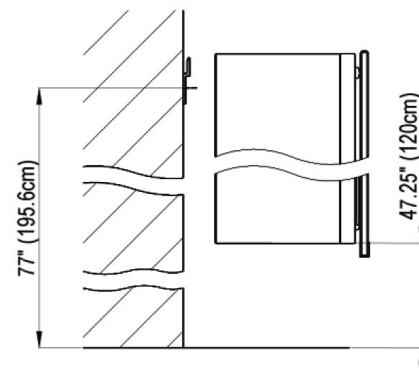

The dimensions in centimetres/inches go with the reservation of the factory tolerance, later modifications if necessary as well as further possibilities of installation. The responsibility for consequences of incorrect and incomplete dimensions is out of question.

Les dimensions en centimètre/inches s'entendent sous réserve des tolérances d'usine, d'éventuelles modifications ultérieures, de même que de nouvelles possibilités de montage. La responsabilité ne peut être engagée en cas de cotes manquantes ou erronées.