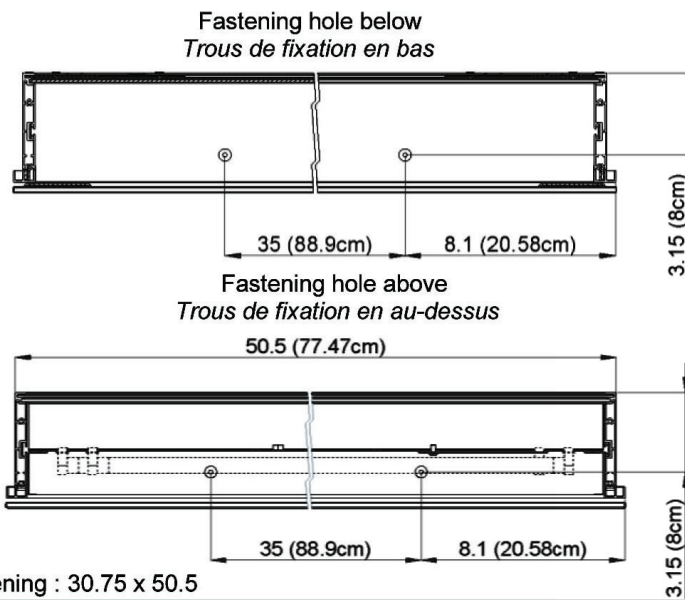

## Aluminium case

Door in the center hinge on the left  
 2 fluorescent lamps T5 28 watt self-ballasted lamp  
 2 sockets  
 9 adjustable glass trays  
 1 cosmetic box, 1 cosmetic mirror

## Boîtier en aluminium

Porte au centre avec gong à gauche  
 2 lampes fluorescentes T5 28 Watt Self électronique  
 2 prises  
 9 tablettes en verre réglables  
 1 cassette de beauté, 1 miroir grossissant