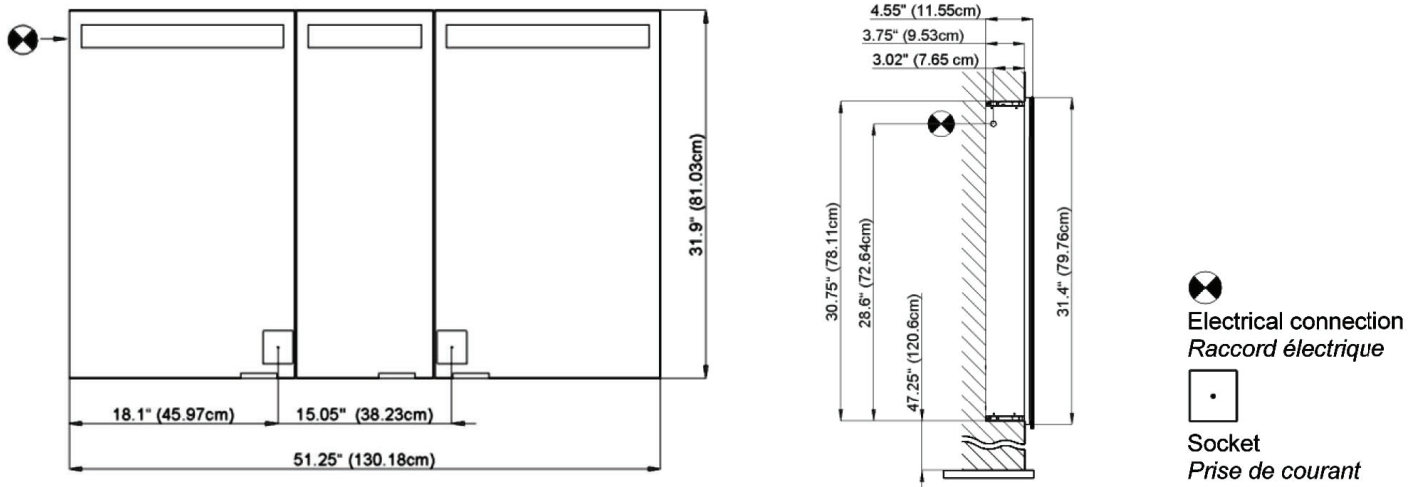

# Diamando

Edition  
Edition

08-2011

Mirror cabinet  
de toilette

DM 3/51 1/4" L  
SIDLER No.: 1'413'000

SIDLER International Ltd.  
Made in Switzerland  
#205-2999 Underhill Avenue, Burnaby, BC V5A 3C2  
www.sidler-international.com

## Aluminium case

Door in the center hinge on the left  
 2 fluorescent lamps T5 28 watt self-ballasted lamp  
 2 sockets  
 9 adjustable glass trays  
 1 cosmetic box, 1 cosmetic mirror

## Boîtier en aluminium

Porte au centre avec gong à gauche  
 2 lampes fluorescentes T5 28 Watt Self électronique  
 2 prises  
 9 tablettes en verre réglables  
 1 cassette de beauté, 1 miroir grossissant

*Les dimensions en centimètre/inches s'entendent sous réserve des tolérances d'usine, d'éventuelles modifications ultérieures, de même que de nouvelles possibilités de montage. La responsabilité ne peut être engagée en cas de cotes manquantes ou erronées.*