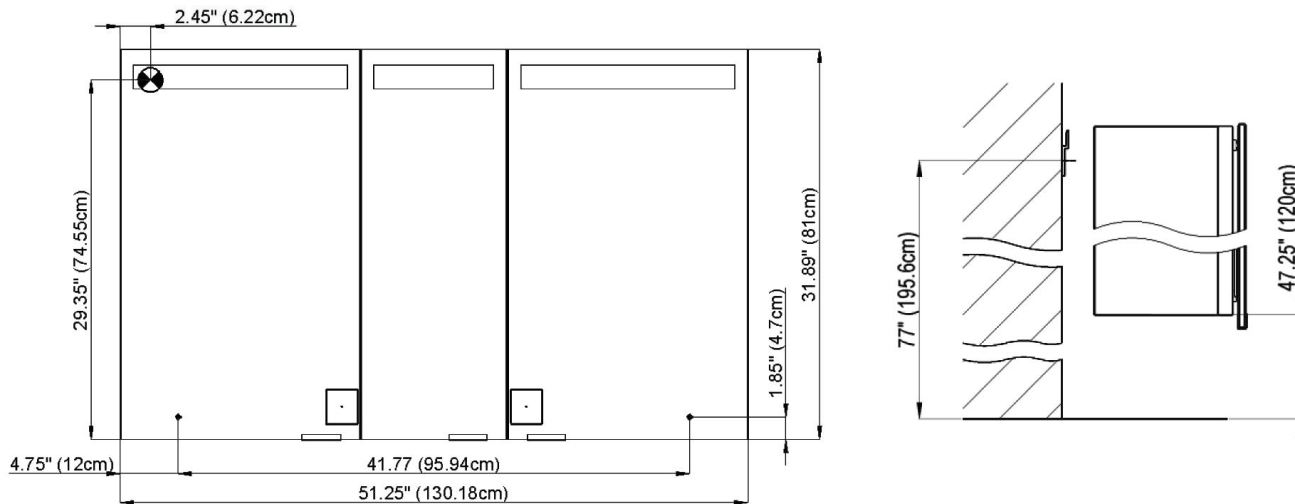

## Aluminium case

Door in the center hinge on the left  
 2 fluorescent lamps T5 28 watt self-ballasted lamp  
 2 sockets  
 9 adjustable glass trays  
 1 cosmetic box, 1 cosmetic mirror

## Boîtier en aluminium

Porte au centre avec gong à gauche  
 2 lampes fluorescentes T5 28 Watt Self électronique  
 2 prises  
 9 tablettes en verre réglables  
 1 cassette de beauté, 1 miroir grossissant

The dimensions in centimetres/inches go with the reservation of the factory tolerance, later modifications if necessary as well as further possibilities of installation. The responsibility for consequences of incorrect and incomplete dimensions is out of question.

*Les dimensions en centimètre/inches s'entendent sous réserve des tolérances d'usine, d'éventuelles modifications ultérieures, de même que de nouvelles possibilités de montage. La responsabilité ne peut être engagée en cas de cotes manquantes ou erronées.*