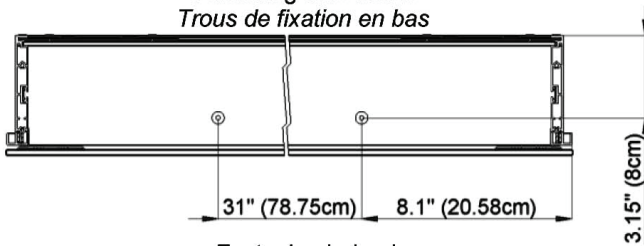

Diamando

Edition
Edition

08-2011

Mirror cabinet
de toilette

DM 2/47 1/4"
SIDLER No.: 1'412'000

SIDLER International Ltd.
Made in Switzerland
#205-2999 Underhill Avenue, Burnaby, BC V5A 3C2
www.sidler-international.com

Fastening hole below
Trous de fixation en bas

Fastening hole above
Trous de fixation en au-dessus

Rough opening : 30.75 x 46.5

Aluminium case
2 fluorescent lamps T5 21 watt
self-ballasted lamp
2 sockets
6 adjustable glass trays
1 cosmetic box, 1 cosmetic mirror

The dimensions in centimetres/inches go with the reservation of the factory tolerance, later modifications if necessary as well as further possibilities of installation. The responsibility for consequences of incorrect and incomplete dimensions is out of question.

Les dimensions en centimètre/inches s'entendent sous réserve des tolérances d'usine, d'éventuelles modifications ultérieures, de même que de nouvelles possibilités de montage. La responsabilité ne peut être engagée en cas de cotes manquantes ou erronées.