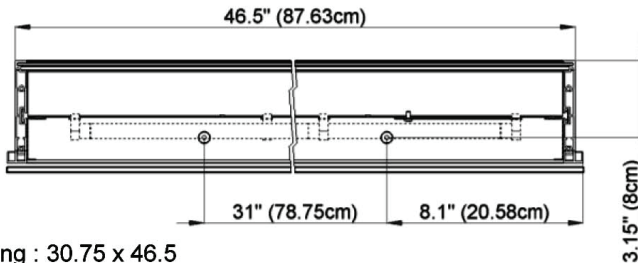

Diamando

Edition
Edition

08-2011

Mirror cabinet
de toilette

DM 2/47 1/4"
SIDLER No.: 1'412'000

SIDLER International Ltd.
Made in Switzerland
#205-2999 Underhill Avenue, Burnaby, BC V5A 3C2
www.sidler-international.com

Fastening hole below
Trous de fixation en bas

Fastening hole above
Trous de fixation en au-dessus

Rough opening : 30.75 x 46.5

Aluminium case
2 fluorescent lamps T5 21 watt
self-ballasted lamp
2 sockets
6 adjustable glass trays
1 cosmetic box, 1 cosmetic mirror

The dimensions in centimetres/inches go with the reservation of the factory tolerance, later modifications if necessary as well as further possibilities of installation. The responsibility for consequences of incorrect and incomplete dimensions is out of question.

Les dimensions en centimètre/inches s'entendent sous réserve des tolérances d'usine, d'éventuelles modifications ultérieures, de même que de nouvelles possibilités de montage. La responsabilité ne peut être engagée en cas de cotes manquantes ou erronées.