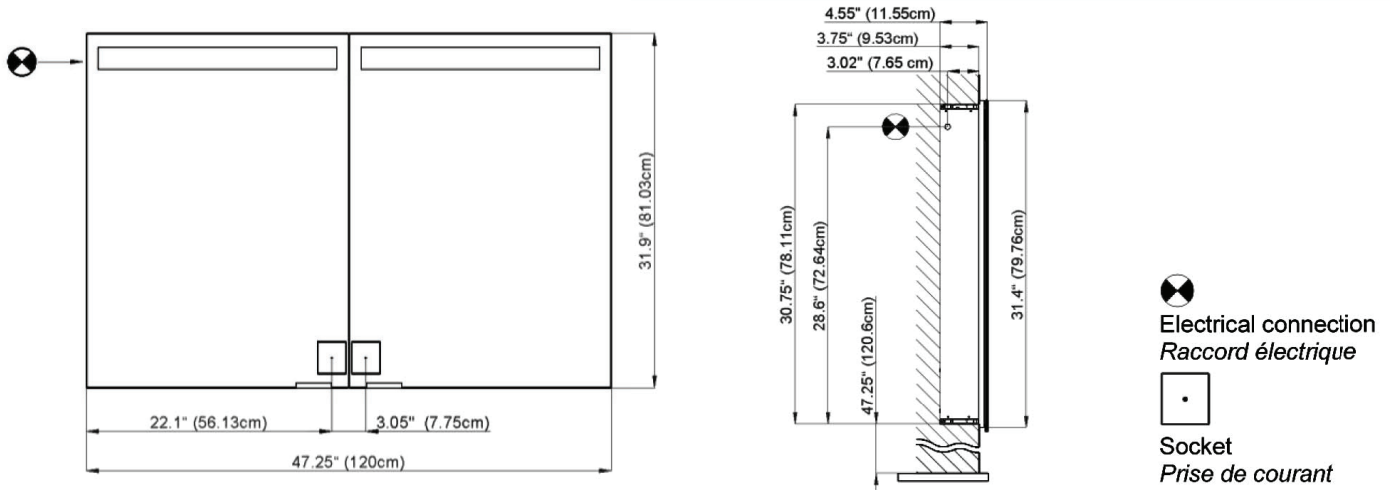

Fastening hole below
Trous de fixation en bas

Fastening hole above
Trous de fixation en au-dessus

Rough opening : 30.75 x 46.5

Aluminium case
2 fluorescent lamps T5 21 watt
self-ballasted lamp
2 sockets
6 adjustable glass trays
1 cosmetic box, 1 cosmetic mirror

The dimensions in centimetres/inches go with the reservation of the factory tolerance, later modifications if necessary as well as further possibilities of installation. The responsibility for consequences of incorrect and incomplete dimensions is out of question.

Les dimensions en centimètre/inches s'entendent sous réserve des tolérances d'usine, d'éventuelles modifications ultérieures, de même que de nouvelles possibilités de montage. La responsabilité ne peut être engagée en cas de cotes manquantes ou erronées.