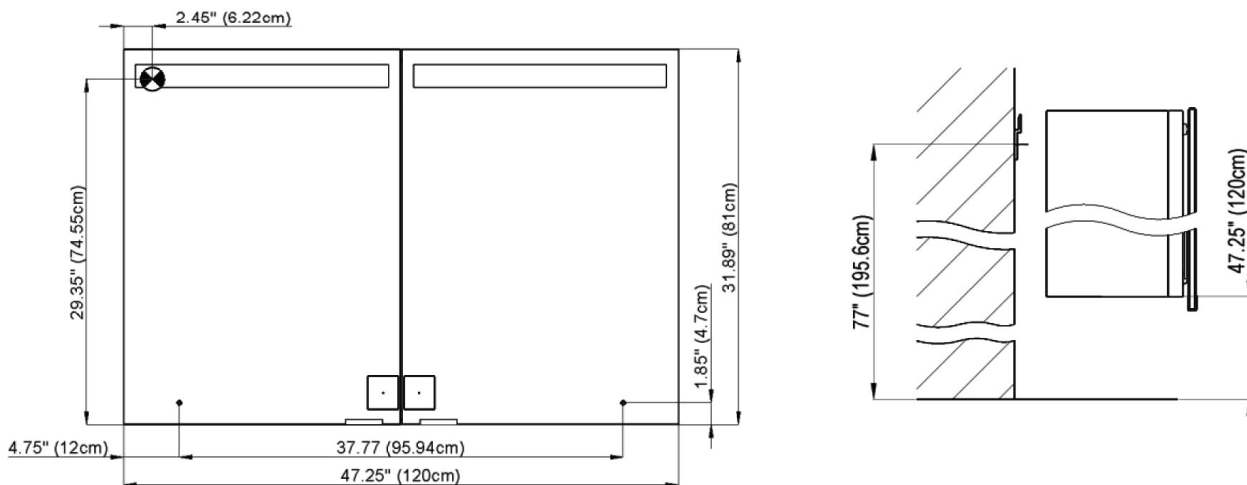

Fastening hole below
Trous de fixation en bas

Fastening hole above
Trous de fixation en au-dessus

Rough opening : 30.75 x 46.5

Aluminium case
2 fluorescent lamps T5 21 watt
self-ballasted lamp
2 sockets
6 adjustable glass trays
1 cosmetic box, 1 cosmetic mirror

Boîtier en aluminium
2 lampes fluorescentes T5 21 Watt
Self électronique
2 prises
6 tablettes en verre réglables
1 cassette de beauté, 1 miroir grossissant

Electrical installation shall be performed
by a qualified licensed electrician
Des installations électriques doivent être faites
par un électricien qualifié avec une licence

The dimensions in centimetres/inches go with the reservation of the factory tolerance, later modifications if necessary as well as further possibilities of installation. The responsibility for consequences of incorrect and incomplete dimensions is out of question.

Les dimensions en centimètre/inches s'entendent sous réserve des tolérances d'usine, d'éventuelles modifications ultérieures, de même que de nouvelles possibilités de montage. La responsabilité ne peut être engagée en cas de cotes manquantes ou erronées.