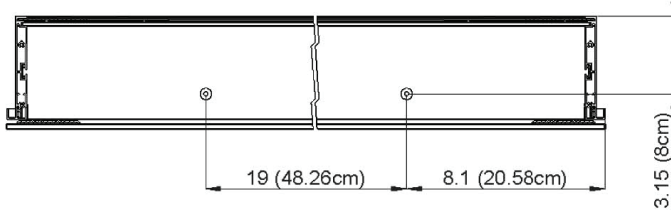

Diamando

Edition
Edition

08-2011

Mirror cabinet
de toilette

DM 2/35 1/4"
SIDLER No.: 1'409'000

SIDLER International Ltd.
Made in Switzerland
#205-2999 Underhill Avenue, Burnaby, BC V5A 3C2
www.sidler-international.com

Fastening hole below
Trous de fixation en bas

Fastening hole above
Trous de fixation en au-dessus

Rough opening : 30.75 x 34.5

Aluminium case
2 fluorescent lamps T5 14 watt
self-ballasted lamp
2 sockets
6 adjustable glass trays
1 cosmetic box, 1 cosmetic mirror

The dimensions in centimetres/inches go with the reservation of the factory tolerance, later modifications if necessary as well as further possibilities of installation. The responsibility for consequences of incorrect and incomplete dimensions is out of question.

Les dimensions en centimètre/inches s'entendent sous réserve des tolérances d'usine, d'éventuelles modifications ultérieures, de même que de nouvelles possibilités de montage. La responsabilité ne peut être engagée en cas de cotes manquantes ou erronées.