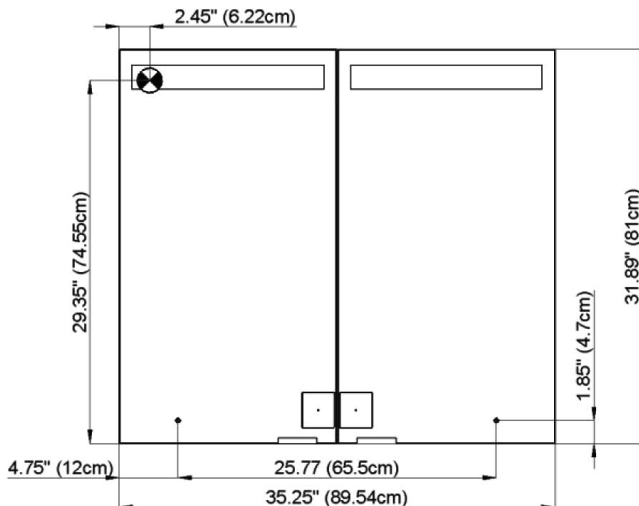

Fastening hole below
Trous de fixation en bas

Fastening hole above
Trous de fixation en au-dessus

Rough opening : 30.75 x 34.5

Aluminium case
2 fluorescent lamps T5 14 watt
self-ballasted lamp
2 sockets
6 adjustable glass trays
1 cosmetic box, 1 cosmetic mirror

Boîtier en aluminium
2 lampes fluorescentes T5 14 Watt
Self électronique
2 prises
6 tablettes en verre réglables
1 cassette de beauté, 1 miroir grossissant

Electrical installation shall be performed
by a qualified licensed electrician
Des installations électriques doivent être faites
par un électricien qualifié avec une licence

The dimensions in centimetres/inches go with the reservation of the factory tolerance, later modifications if necessary as well as further possibilities of installation. The responsibility for consequences of incorrect and incomplete dimensions is out of question.

Les dimensions en centimètre/inches s'entendent sous réserve des tolérances d'usine, d'éventuelles modifications ultérieures, de même que de nouvelles possibilités de montage. La responsabilité ne peut être engagée en cas de cotes manquantes ou erronées.