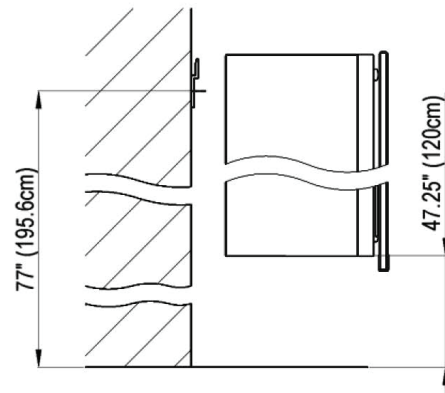

Fastening hole below
Trous de fixation en bas

Fastening hole above
Trous de fixation en au-dessus

Rough opening : 30.75 x 34.5

Aluminium case
2 fluorescent lamps T5 14 watt
self-ballasted lamp
2 sockets
6 adjustable glass trays
1 cosmetic box, 1 cosmetic mirror

Boîtier en aluminium
2 lampes fluorescentes T5 14 Watt
Self électronique
2 prises
6 tablettes en verre réglables
1 cassette de beauté, 1 miroir grossissant

Electrical installation shall be performed
by a qualified licensed electrician
Des installations électriques doivent être faites
par un électricien qualifié avec une licence

The dimensions in centimetres/inches go with the reservation of the factory tolerance, later modifications if necessary as well as further possibilities of installation. The responsibility for consequences of incorrect and incomplete dimensions is out of question.

Les dimensions en centimètre/inches s'entendent sous réserve des tolérances d'usine, d'éventuelles modifications ultérieures, de même que de nouvelles possibilités de montage. La responsabilité ne peut être engagée en cas de cotes manquantes ou erronées.