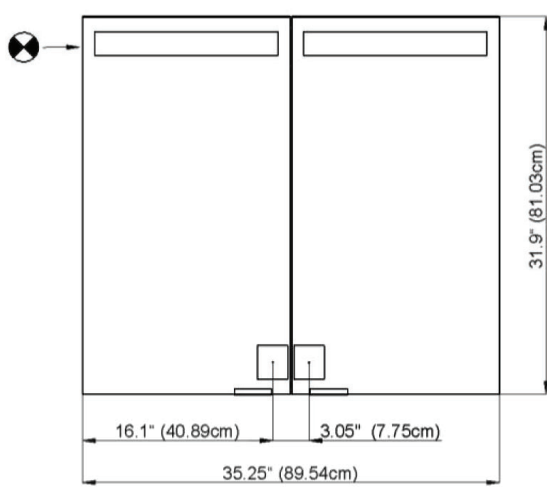

Diamando

Edition
Edition

08-2011

Mirror cabinet
de toilette

DM 2/35 1/4"
SIDLER No.: 1'409'000

SIDLER International Ltd.
Made in Switzerland
#205-2999 Underhill Avenue, Burnaby, BC V5A 3C2
www.sidler-international.com

Fastening hole below
Trous de fixation en bas

Fastening hole above
Trous de fixation en au-dessus

Rough opening : 30.75 x 34.5

Aluminium case
2 fluorescent lamps T5 14 watt
self-ballasted lamp
2 sockets
6 adjustable glass trays
1 cosmetic box, 1 cosmetic mirror

The dimensions in centimetres/inches go with the reservation of the factory tolerance, later modifications if necessary as well as further possibilities of installation. The responsibility for consequences of incorrect and incomplete dimensions is out of question.

Les dimensions en centimètre/inches s'entendent sous réserve des tolérances d'usine, d'éventuelles modifications ultérieures, de même que de nouvelles possibilités de montage. La responsabilité ne peut être engagée en cas de cotes manquantes ou erronées.