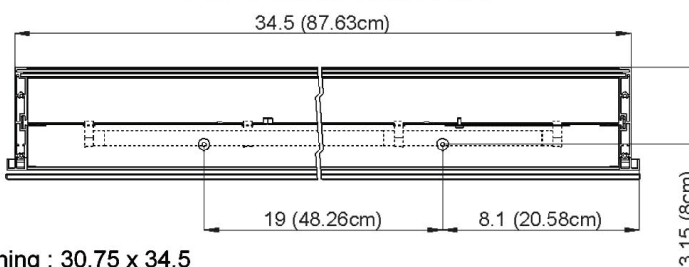

Diamando

Edition
Edition

08-2011

Mirror cabinet
de toilette

DM 2/35 1/4"
SIDLER No.: 1'409'000

SIDLER International Ltd.
Made in Switzerland
#205-2999 Underhill Avenue, Burnaby, BC V5A 3C2
www.sidler-international.com

Fastening hole below
Trous de fixation en bas

Fastening hole above
Trous de fixation en au-dessus

Rough opening : 30.75 x 34.5

Aluminium case
2 fluorescent lamps T5 14 watt
self-ballasted lamp
2 sockets
6 adjustable glass trays
1 cosmetic box, 1 cosmetic mirror

The dimensions in centimetres/inches go with the reservation of the factory tolerance, later modifications if necessary as well as further possibilities of installation. The responsibility for consequences of incorrect and incomplete dimensions is out of question.

Les dimensions en centimètre/inches s'entendent sous réserve des tolérances d'usine, d'éventuelles modifications ultérieures, de même que de nouvelles possibilités de montage. La responsabilité ne peut être engagée en cas de cotes manquantes ou erronées.