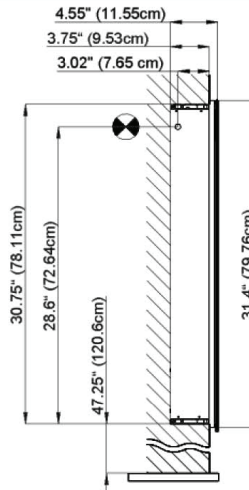

Diamando

Edition
Edition

08-2011

Mirror cabinet
de toilette

DM 2/35 1/4"
SIDLER No.: 1'409'000

SIDLER International Ltd.
Made in Switzerland
#205-2999 Underhill Avenue, Burnaby, BC V5A 3C2
www.sidler-international.com

Fastening hole below
Trous de fixation en bas

Fastening hole above
Trous de fixation en au-dessus

Rough opening : 30.75 x 34.5

Aluminium case
2 fluorescent lamps T5 14 watt
self-ballasted lamp
2 sockets
6 adjustable glass trays
1 cosmetic box, 1 cosmetic mirror

The dimensions in centimetres/inches go with the reservation of the factory tolerance, later modifications if necessary as well as further possibilities of installation. The responsibility for consequences of incorrect and incomplete dimensions is out of question.

Les dimensions en centimètre/inches s'entendent sous réserve des tolérances d'usine, d'éventuelles modifications ultérieures, de même que de nouvelles possibilités de montage. La responsabilité ne peut être engagée en cas de cotes manquantes ou erronées.