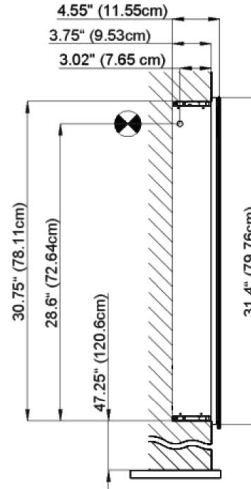

Diamando

Edition
Edition

08-2011

Mirror cabinet
de toilette

DM 2/31 1/4"
SIDLER No.: 1'408'000

SIDLER International Ltd.
Made in Switzerland

#205-2999 Underhill Avenue, Burnaby, BC V5A 3C2
www.sidler-international.com

Electrical connection
Raccord électrique
 Socket
Prise de courant

Fastening hole below
Trous de fixation en bas

Fastening hole above
Trous de fixation en au-dessus

Rough opening : 30.75 x 30.5

Aluminium case
2 fluorescent lamps T5 14 watt
self-ballasted lamp
2 sockets
6 adjustable glass trays
1 cosmetic box, 1 cosmetic mirror

The dimensions in centimetres/inches go with the reservation of the factory tolerance, later modifications if necessary as well as further possibilities of installation. The responsibility for consequences of incorrect and incomplete dimensions is out of question.

Les dimensions en centimètre/inches s'entendent sous réserve des tolérances d'usine, d'éventuelles modifications ultérieures, de même que de nouvelles possibilités de montage. La responsabilité ne peut être engagée en cas de cotes manquantes ou erronées.