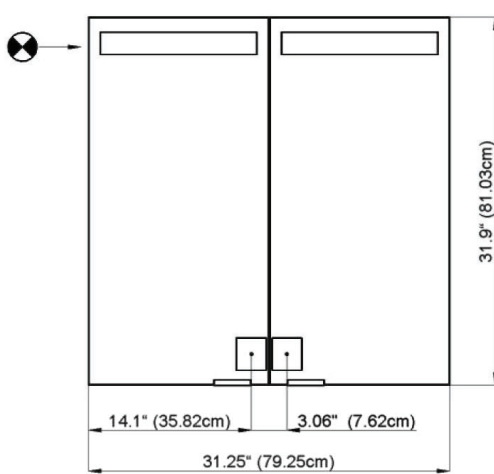

Diamando

Edition
Edition

08-2011

Mirror cabinet
de toilette

DM 2/31 1/4"
SIDLER No.: 1'408'000

SIDLER International Ltd.
Made in Switzerland

#205-2999 Underhill Avenue, Burnaby, BC V5A 3C2
www.sidler-international.com

Electrical connection
Raccord électrique
 Socket
Prise de courant

Fastening hole below
Trous de fixation en bas

Fastening hole above
Trous de fixation en au-dessus

Rough opening : 30.75 x 30.5

Aluminium case
2 fluorescent lamps T5 14 watt
self-ballasted lamp
2 sockets
6 adjustable glass trays
1 cosmetic box, 1 cosmetic mirror

The dimensions in centimetres/inches go with the reservation of the factory tolerance, later modifications if necessary as well as further possibilities of installation. The responsibility for consequences of incorrect and incomplete dimensions is out of question.

Les dimensions en centimètre/inches s'entendent sous réserve des tolérances d'usine, d'éventuelles modifications ultérieures, de même que de nouvelles possibilités de montage. La responsabilité ne peut être engagée en cas de cotes manquantes ou erronées.