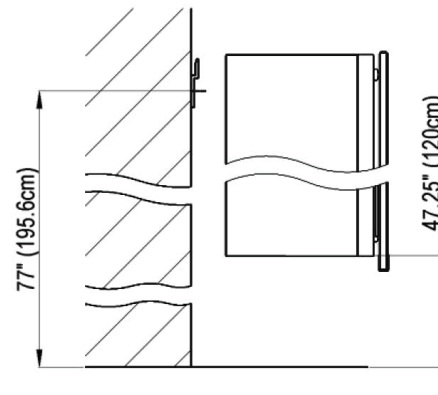

Electrical connection
Raccord électrique
 Socket
Prise de courant

Fastening hole below
Trous de fixation en bas

Fastening hole above
Trous de fixation en au-dessus

Rough opening : 30.75 x 30.5

Aluminium case
2 fluorescent lamps T5 14 watt
self-ballasted lamp
2 sockets
6 adjustable glass trays
1 cosmetic box, 1 cosmetic mirror

Boîtier en aluminium
2 lampes fluorescentes T5 14 Watt
Self électronique
2 prises
6 tablettes en verre réglables
1 cassette de beauté, 1 miroir grossissant

Electrical installation shall be performed
by a qualified licensed electrician
Des installations électriques doivent être faites
par un électricien qualifié avec une licence

Les dimensions en centimètre/inches s'entendent sous réserve des tolérances d'usine, d'éventuelles modifications ultérieures, de même que de nouvelles possibilités de montage. La responsabilité ne peut être engagée en cas de cotes manquantes ou erronées.