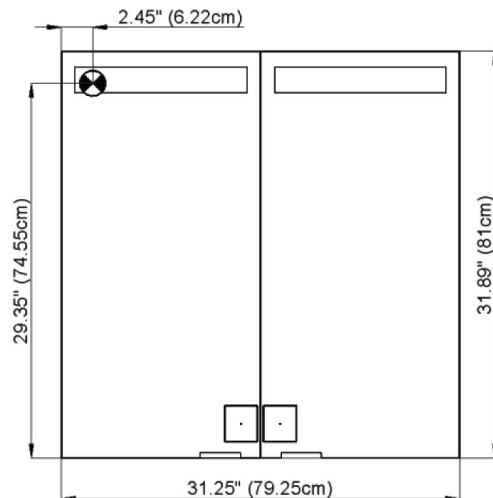

Electrical connection
Raccord électrique
 Socket
Prise de courant

Fastening hole below
Trous de fixation en bas

Fastening hole above
Trous de fixation en au-dessus

Rough opening : 30.75 x 30.5

Aluminium case
2 fluorescent lamps T5 14 watt
self-ballasted lamp
2 sockets
6 adjustable glass trays
1 cosmetic box, 1 cosmetic mirror

Boîtier en aluminium
2 lampes fluorescentes T5 14 Watt
Self électronique
2 prises
6 tablettes en verre réglables
1 cassette de beauté, 1 miroir grossissant

Electrical installation shall be performed
by a qualified licensed electrician
Des installations électriques doivent être faites
par un électricien qualifié avec une licence

The dimensions in centimetres/inches go with the reservation of the factory tolerance, later modifications if necessary as well as further possibilities of installation. The responsibility for consequences of incorrect and incomplete dimensions is out of question.

Les dimensions en centimètre/inches s'entendent sous réserve des tolérances d'usine, d'éventuelles modifications ultérieures, de même que de nouvelles possibilités de montage. La responsabilité ne peut être engagée en cas de cotes manquantes ou erronées.