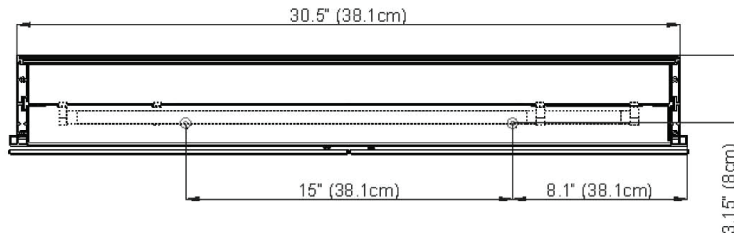

Diamando

Edition
Edition

08-2011

Mirror cabinet
de toilette

DM 2/31 1/4"
SIDLER No.: 1'408'000

SIDLER International Ltd.
Made in Switzerland

#205-2999 Underhill Avenue, Burnaby, BC V5A 3C2
www.sidler-international.com

Electrical connection
Raccord électrique
 Socket
Prise de courant

Fastening hole below
Trous de fixation en bas

Fastening hole above
Trous de fixation en au-dessus

Rough opening : 30.75 x 30.5

Aluminium case
2 fluorescent lamps T5 14 watt
self-ballasted lamp
2 sockets
6 adjustable glass trays
1 cosmetic box, 1 cosmetic mirror

The dimensions in centimetres/inches go with the reservation of the factory tolerance, later modifications if necessary as well as further possibilities of installation. The responsibility for consequences of incorrect and incomplete dimensions is out of question.

Les dimensions en centimètre/inches s'entendent sous réserve des tolérances d'usine, d'éventuelles modifications ultérieures, de même que de nouvelles possibilités de montage. La responsabilité ne peut être engagée en cas de cotes manquantes ou erronées.