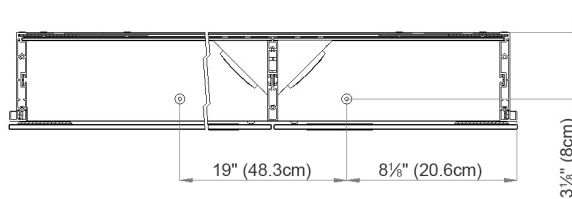

LED

SIDLER
is Leidenschaft

Mirror Cabinet
Armoire de toilette

LED 2/35 1/4"/L AS
SIDLER No.: 1.709.010

SIDLER International Ltd.
Made in Switzerland
Vancouver, BC
www.sidler-international.com

Recessed Application

Fastening hole below
Trous de fixation en bas

Fastening hole above
Trous de fixation en au-dessus

Rough opening: 30 3/4 x 34 1/2

Aluminium case
2 LED strip 26W
Dimmable,
1-10V low voltage dimmer switch required
2 socket
6 adjustable glass trays
1 cosmetic box, 1 cosmetic mirror

Boîtier en aluminium
2 LED bande 26W
Graduable,
variateur 1-10V, fourni et monté par vos soins
2 prise
6 étagères en verre réglables
1 boîte cosmétique, 1 miroir à loupe

Electrical installation shall be performed
by a qualified licensed electrician

Les dimensions en centimètre/inches s'entendent sous réserve des tolérances d'usine, d'éventuelles modifications ultérieures, de même que de nouvelles possibilités de montage. La responsabilité ne peut être engagée en cas de cotes manquantes ou erronées.