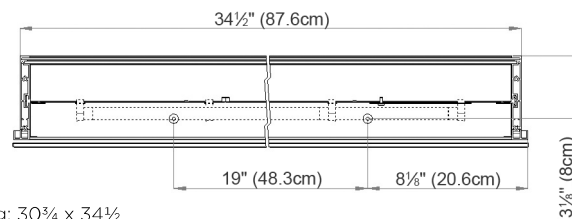

Fastening hole below
Trous de fixation en bas

Fastening hole above
Trous de fixation en au-dessus

Rough opening: 30 3/4 x 34 1/2

Aluminium case
2 LED strip 26W
Dimmable,
1-10V low voltage dimmer switch required
2 socket
6 adjustable glass trays
1 cosmetic box, 1 cosmetic mirror

Boîtier en aluminium
2 LED bande 26W
Graduable,
variateur 1-10V, fourni et monté par vos soins
2 prise
6 étagères en verre réglables
1 boîte cosmétique, 1 miroir à loupe

Electrical installation shall be performed
by a qualified licensed electrician

*Des installations électriques doivent être faites
par un électricien qualifié avec une licence*

Surface Mount

The dimensions in centimetres/inches go with the reservation of the factory tolerance, later modifications if necessary as well as further possibilities of installation. The responsibility for consequences of incorrect and incomplete dimensions is out of question.

Les dimensions en centimètre/inches s'entendent sous réserve des tolérances d'usine, d'éventuelles modifications ultérieures, de même que de nouvelles possibilités de montage. La responsabilité ne peut être engagée en cas de cotes manquantes ou erronées.