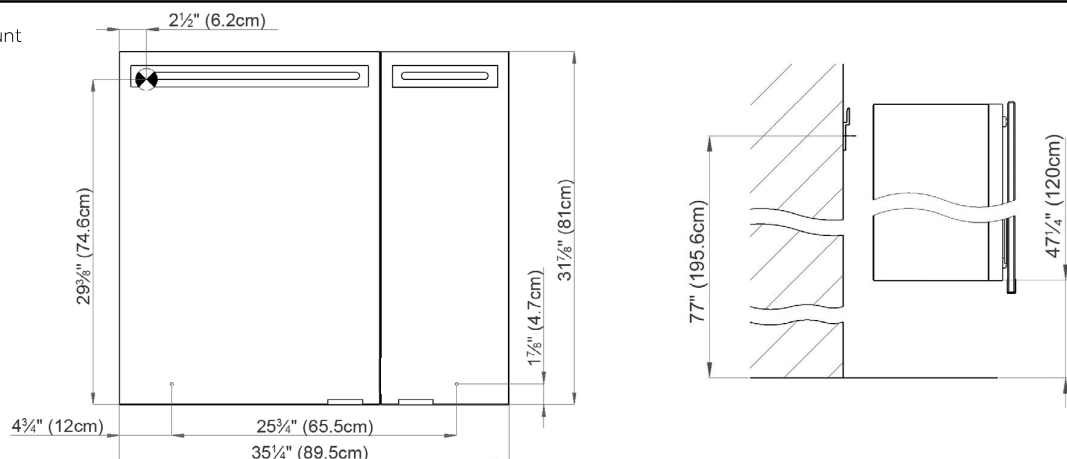

Fastening hole below
Trous de fixation en bas

Fastening hole above
Trous de fixation en au-dessus

Rough opening: 30 3/4 x 34 1/2

Aluminium case
2 LED strip 26W
Dimmable,
1-10V low voltage dimmer switch required
2 socket
6 adjustable glass trays
1 cosmetic box, 1 cosmetic mirror

Boîtier en aluminium
2 LED bande 26W
Graduable,
variateur 1-10V, fourni et monté par vos soins
2 prise
6 étagères en verre réglables
1 boîte cosmétique, 1 miroir à loupe

Electrical installation shall be performed
by a qualified licensed electrician

*Des installations électriques doivent être faites
par un électricien qualifié avec une licence*

Surface Mount

The dimensions in centimetres/inches go with the reservation of the factory tolerance, later modifications if necessary as well as further possibilities of installation. The responsibility for consequences of incorrect and incomplete dimensions is out of question.

Les dimensions en centimètre/inches s'entendent sous réserve des tolérances d'usine, d'éventuelles modifications ultérieures, de même que de nouvelles possibilités de montage. La responsabilité ne peut être engagée en cas de cotes manquantes ou erronées.