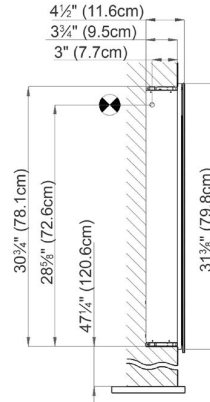

LED

SIDLER
is Leidenschaft

Mirror Cabinet
Armoire de toilette

LED 2/31 1/4"
SIDLER No.: 1.708.000

SIDLER International Ltd.
Made in Switzerland
Vancouver, BC
www.sidler-international.com

Recessed Application

 Electrical connection
Raccord électrique

 Socket
Prise de courant

Fastening hole below
Trous de fixation en bas

Fastening hole above
Trous de fixation en au-dessus

Rough opening: 30 3/4 x 30 1/2

Aluminium case
2 LED strip 23W
Dimmable,
1-10V low voltage dimmer switch required
2 socket
6 adjustable glass trays
1 cosmetic box, 1 cosmetic mirror

*Des installations électriques doivent être faites
par un électricien qualifié avec une licence*

Surface Mount

The dimensions in centimetres/inches go with the reservation of the factory tolerance, later modifications if necessary as well as further possibilities of installation. The responsibility for consequences of incorrect and incomplete dimensions is out of question.

Les dimensions en centimètre/inches s'entendent sous réserve des tolérances d'usine, d'éventuelles modifications ultérieures, de même que de nouvelles possibilités de montage. La responsabilité ne peut être engagée en cas de cotes manquantes ou erronées.