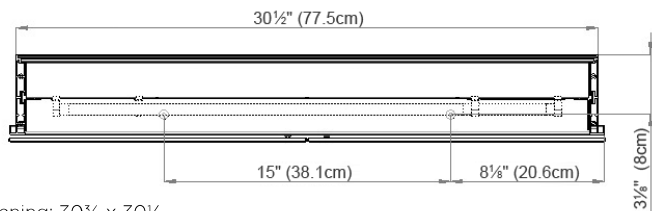

 Electrical connection
Raccord électrique

 Socket
Prise de courant

Fastening hole below
Trous de fixation en bas

Fastening hole above
Trous de fixation en au-dessus

Rough opening: 30 3/4 x 30 1/2

Aluminium case
2 LED strip 23W
Dimmable,
1-10V low voltage dimmer switch required
2 socket
6 adjustable glass trays
1 cosmetic box, 1 cosmetic mirror

Boîtier en aluminium
2 LED bande 23W
Graduable,
variateur 1-10V, fourni et monté par vos soins
2 prise
6 étagères en verre réglables
1 boîte cosmétique, 1 miroir à loupe

Electrical installation shall be performed
by a qualified licensed electrician

*Des installations électriques doivent être faites
par un électricien qualifié avec une licence*

Surface Mount

The dimensions in centimetres/inches go with the reservation of the factory tolerance, later modifications if necessary as well as further possibilities of installation. The responsibility for consequences of incorrect and incomplete dimensions is out of question.

Les dimensions en centimètre/inches s'entendent sous réserve des tolérances d'usine, d'éventuelles modifications ultérieures, de même que de nouvelles possibilités de montage. La responsabilité ne peut être engagée en cas de cotes manquantes ou erronées.