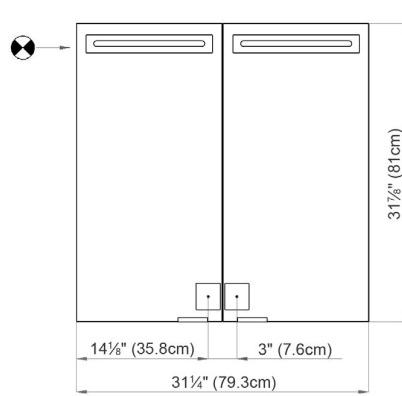

LED

SIDLER
is Leidenschaft

Mirror Cabinet
Armoire de toilette

LED 2/31 1/4"
SIDLER No.: 1.708.000

SIDLER International Ltd.
Made in Switzerland
Vancouver, BC
www.sidler-international.com

Recessed Application

 Electrical connection
Raccord électrique

 Socket
Prise de courant

Fastening hole below
Trous de fixation en bas

Fastening hole above
Trous de fixation en au-dessus

Rough opening: 30 3/4 x 30 1/2

Aluminium case
2 LED strip 23W
Dimmable,
1-10V low voltage dimmer switch required
2 socket
6 adjustable glass trays
1 cosmetic box, 1 cosmetic mirror

*Des installations électriques doivent être faites
par un électricien qualifié avec une licence*

Surface Mount

The dimensions in centimetres/inches go with the reservation of the factory tolerance, later modifications if necessary as well as further possibilities of installation. The responsibility for consequences of incorrect and incomplete dimensions is out of question.

Les dimensions en centimètre/inches s'entendent sous réserve des tolérances d'usine, d'éventuelles modifications ultérieures, de même que de nouvelles possibilités de montage. La responsabilité ne peut être engagée en cas de cotes manquantes ou erronées.