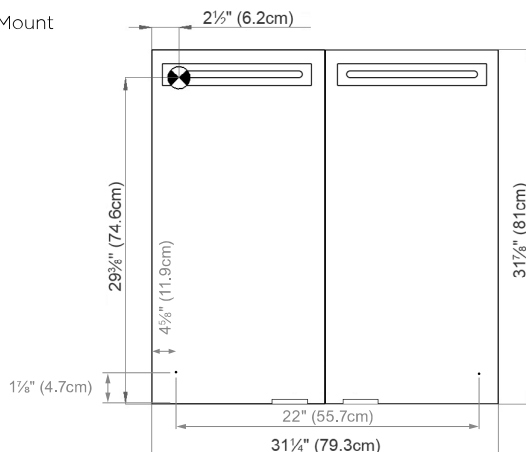

 Electrical connection
Raccord électrique

 Socket
Prise de courant

Fastening hole below
Trous de fixation en bas

Fastening hole above
Trous de fixation en au-dessus

Rough opening: 30 3/4 x 30 1/2

Aluminium case
2 LED strip 23W
Dimmable,
1-10V low voltage dimmer switch required
2 socket
6 adjustable glass trays
1 cosmetic box, 1 cosmetic mirror

Boîtier en aluminium
2 LED bande 23W
Graduable,
variateur 1-10V, fourni et monté par vos soins
2 prise
6 étagères en verre réglables
1 boîte cosmétique, 1 miroir à loupe

Electrical installation shall be performed
by a qualified licensed electrician

*Des installations électriques doivent être faites
par un électricien qualifié avec une licence*

Surface Mount

The dimensions in centimetres/inches go with the reservation of the factory tolerance, later modifications if necessary as well as further possibilities of installation. The responsibility for consequences of incorrect and incomplete dimensions is out of question.

Les dimensions en centimètre/inches s'entendent sous réserve des tolérances d'usine, d'éventuelles modifications ultérieures, de même que de nouvelles possibilités de montage. La responsabilité ne peut être engagée en cas de cotes manquantes ou erronées.