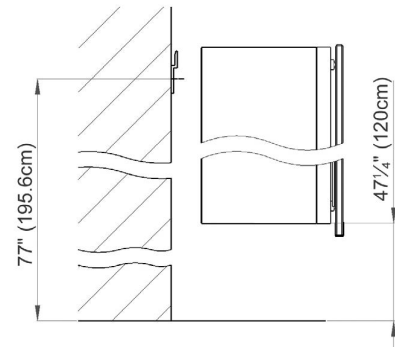

 Electrical connection
Raccord électrique

 Socket
Prise de courant

Fastening hole below
Trous de fixation en bas

Fastening hole above
Trous de fixation en au-dessus

Rough opening: 30 3/4 x 30 1/2

Aluminium case
2 LED strip 23W
Dimmable,
1-10V low voltage dimmer switch required
2 socket
6 adjustable glass trays
1 cosmetic box, 1 cosmetic mirror

Boîtier en aluminium
2 LED bande 23W
Graduable,
variateur 1-10V, fourni et monté par vos soins
2 prise
6 étagères en verre réglables
1 boîte cosmétique, 1 miroir à loupe

Electrical installation shall be performed
by a qualified licensed electrician

*Des installations électriques doivent être faites
par un électricien qualifié avec une licence*

Surface Mount

The dimensions in centimetres/inches go with the reservation of the factory tolerance, later modifications if necessary as well as further possibilities of installation. The responsibility for consequences of incorrect and incomplete dimensions is out of question.