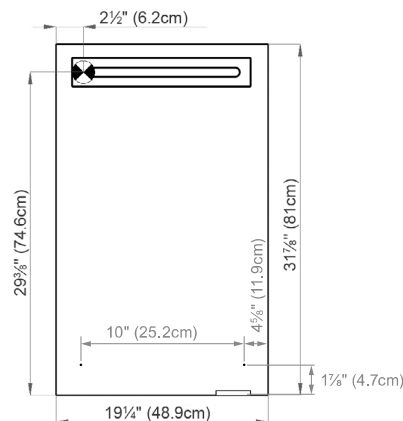

Recessed Application

Electrical connection  
*Raccord électrique*

Socket  
*Prise de courant*

Fastening hole below  
*Trous de fixation en bas*

Fastening hole above  
*Trous de fixation en au-dessus*

Aluminium case  
Hinge on the left  
LED strip 13W  
Dimmable,  
1-10V low voltage dimmer switch required  
1 socket  
3 adjustable glass trays  
1 cosmetic box, 1 cosmetic mirror

*Boîtier en aluminium*  
*Charnière à gauche*  
*LED bande 10W*  
*Graduable,*  
*variateur 1-10V, fourni et monté par vos soins*  
*1 prise*  
*3 étagères en verre réglables*  
*1 boîte cosmétique, 1 miroir à loupe*

Surface Mount

The dimensions in centimetres/inches go with the reservation of the factory tolerance, later modifications if necessary as well as further possibilities of installation. The responsibility for consequences of incorrect and incomplete dimensions is out of question.

*Les dimensions en centimètre/inches s'entendent sous réserve des tolérances d'usine, d'éventuelles modifications ultérieures, de même que de nouvelles possibilités de montage. La responsabilité ne peut être engagée en cas de cotes manquantes ou erronées.*