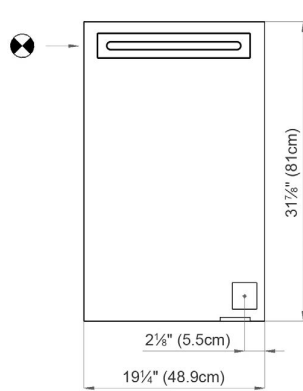

Recessed Application

Electrical connection  
*Raccord électrique*

Socket  
*Prise de courant*

Fastening hole below  
*Trous de fixation en bas*

Fastening hole above  
*Trous de fixation en au-dessus*

Aluminium case  
Hinge on the left  
LED strip 13W  
Dimmable,  
1-10V low voltage dimmer switch required  
1 socket  
3 adjustable glass trays  
1 cosmetic box, 1 cosmetic mirror

*Boîtier en aluminium*  
*Charnière à gauche*  
*LED bande 10W*  
*Graduable,*  
*variateur 1-10V, fourni et monté par vos soins*  
*1 prise*  
*3 étagères en verre réglables*  
*1 boîte cosmétique, 1 miroir à loupe*

Surface Mount

The dimensions in centimetres/inches go with the reservation of the factory tolerance, later modifications if necessary as well as further possibilities of installation. The responsibility for consequences of incorrect and incomplete dimensions is out of question.

*Les dimensions en centimètre/inches s'entendent sous réserve des tolérances d'usine, d'éventuelles modifications ultérieures, de même que de nouvelles possibilités de montage. La responsabilité ne peut être engagée en cas de cotes manquantes ou erronées.*