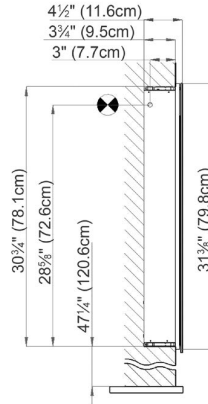

Recessed Application

Electrical connection  
*Raccord électrique*

Socket  
*Prise de courant*

Fastening hole below  
*Trous de fixation en bas*

Fastening hole above  
*Trous de fixation en au-dessus*

Aluminium case  
Hinge on the left  
LED strip 13W  
Dimmable,  
1-10V low voltage dimmer switch required  
1 socket  
3 adjustable glass trays  
1 cosmetic box, 1 cosmetic mirror

*Boîtier en aluminium*  
*Charnière à gauche*  
*LED bande 10W*  
*Graduable,*  
*variateur 1-10V, fourni et monté par vos soins*  
*1 prise*  
*3 étagères en verre réglables*  
*1 boîte cosmétique, 1 miroir à loupe*

Surface Mount

The dimensions in centimetres/inches go with the reservation of the factory tolerance, later modifications if necessary as well as further possibilities of installation. The responsibility for consequences of incorrect and incomplete dimensions is out of question.

*Les dimensions en centimètre/inches s'entendent sous réserve des tolérances d'usine, d'éventuelles modifications ultérieures, de même que de nouvelles possibilités de montage. La responsabilité ne peut être engagée en cas de cotes manquantes ou erronées.*